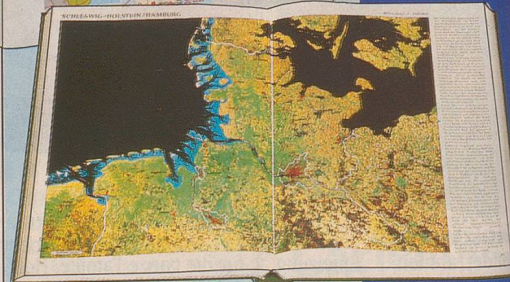

Die deutsche Küste
Schönheit und Reiz der Nord- und Ostseeküste: von Borkum bis Sylt, von Fehmarn bis Flensburg. Unberührte Landschaft, Dünen, Wolken, Wind und Meer. 272 Seiten, 122 meist farbige Fototafeln, Großformat 22 x 28 cm, gebunden. (Fr. Verlagspreis Fr. 61,40)*
Nur Fr. Best.-Nr. 631127 **24.80**

- 448 Seiten
- 215 farbige, meist doppelseitige Karten
- Jeweils im günstigsten Maßstab

Das umfassende Atlaswerk in der bewährten DIERCKE-Qualität. Große farbige Karten der ganzen Welt, der verschiedenen Kontinente und Länder. Weiterhin ● spezielle Themenkarten zu Klima, Bodenschätzen, Wirtschaft u.a.