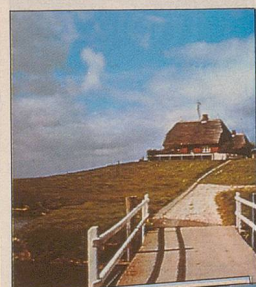

Die deutsche Küste
Schönheit und Reiz der Nord- und Ostseeküste: von Borkum bis Sylt, von Fehmarn bis Flensburg. Unberührte Landschaft, Dünen, Wolken, Wind und Meer. 272 Seiten, 122 meist farbige Fototafeln, Großformat 22 x 28 cm, gebunden. (Fr. Verlagspreis Fr. 61,40)*
Nur Fr. Best.-Nr. 631127 **24.80**