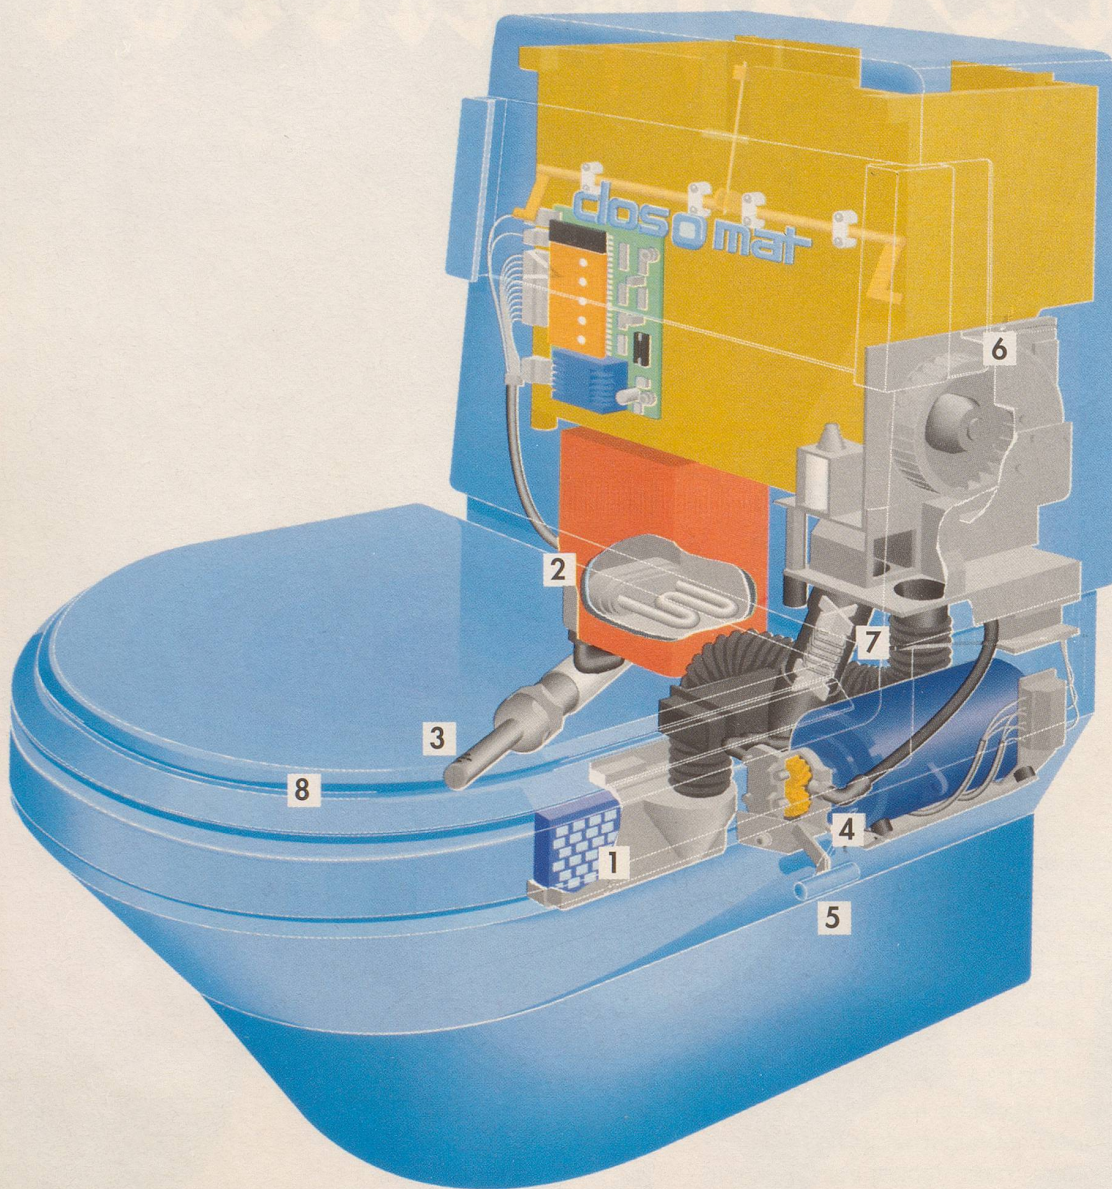

Download PDF: 22.12.2024

ETH-Bibliothek Zürich, E-Periodica, <https://www.e-periodica.ch>

Lieber von Anfang an das Original.

- 1 Die wirksame Geruchabsaugung**
- 2 Der Boiler** temperiert das Duschwasser auf Körpertemperatur. Damit die Dusche zum angenehmen Erlebnis wird.
- 3 Die Düse** mit grossen Düsenöffnungen. Für einen angenehm weichen und **senkrechten** Duschstrahl.
- 4 Das Pumpenaggregat** fördert genügend Wasser. Damit aus dem weichen Duschstrahl ein satt-weicher wird.
- 5 Durch Ziehen an diesem Hebel** kann der Druck nach Lust und Laune verstärkt werden.
- 6 Das Gebläse** für die hautschonende Trocknung.
- 7 Das intelligente Heizkreuz** stimmt die Heizleistung auf die kontinuierlich abnehmende Feuchtigkeit der empfindlichen Hautregion ab.
- 8 Die abnehmbare Sitzgarnitur** hilft mit, den clos o mat einfacher sauber zu halten.

Zu den wichtigsten Geheimnissen der ausgereiften clos o mat-Technik gehört auch bei den Modellen *Palma* und *Lima* die Gestaltung der Düse. Oder die Konstruktion der stufenlos verstellbaren Wasserpumpe: Denn nur so kommt der angenehm massierende Strahl zustande, der eine sorgfältige Reinigung garantiert und mit seiner abnehmenden Temperatur dauerhaft erfrischt. Auch nur so ist gewährleistet, dass der Duschstrahl die gewünschte Hautpartie vollständig erreicht – und nicht nur vereinzelte Stellen.