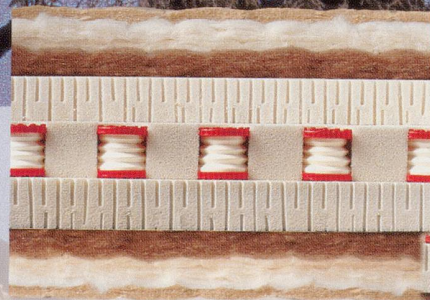

roviva

NEU

dream-away Schlafsystem

So natürlich leicht und luftig
verführt Sie dream-away
ins Land der Träume.

Airbellows mit je 24 Düsen versorgen die Obermatratze über Luftkanäle mit Sauerstoff.

Liegekomfort: sensationell! Körperabstützung: perfekt! Entlastung der Muskulatur: ideal! Und das völlig neue Belüftungssystem (Weltneuheit von rovida) bewirkt eine aktive Sauerstoffzufuhr über die ganze Liegefläche. Dicke Auflagen aus reiner Schafschurwolle, Kamelhaar und Tussahseide sorgen für ein trockenes, wärmeregulierendes Bettklima. Einzigartig ist die Flexibilität von dream-away durch den freischwebenden Lattenrost mit den exklusiven Doppelspiralfederelementen und den subtilen Einstellmöglichkeiten von Mittelzone, Lordosestütze und Schulterabsenkung.