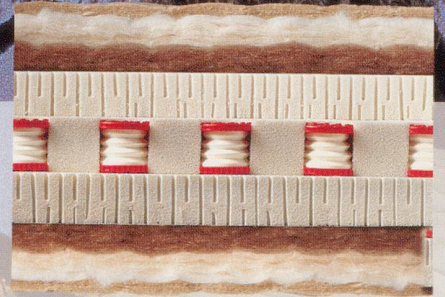

roviva

NEU

dream-away Schlafsystem

So natürlich leicht und luftig
verführt Sie dream-away
ins Land der Träume.

Airbellows mit je 24 Düsen versorgen die Obermatratze über Lufkanäle mit Sauerstoff.

Liegekomfort: sensationell! Körperabstützung: perfekt! Entlastung der Muskulatur: ideal! Und das völlig neue Belüftungssystem (Weltneuheit von rovilla) bewirkt eine aktive Sauerstoffzufuhr über die ganze Liegefläche. Dicke Auflagen aus reiner Schafschurwolle, Kamelhaar und Tussahseide sorgen für ein trockenes, wärmeregulierendes Bettklima. Einzigartig ist die Flexibilität von dream-away durch den freischwebenden Lattenrost mit den exklusiven Doppelspiralfederelementen und den subtilen Einstellmöglichkeiten von Mittelzone, Lordosestütze und Schulterabsenkung.