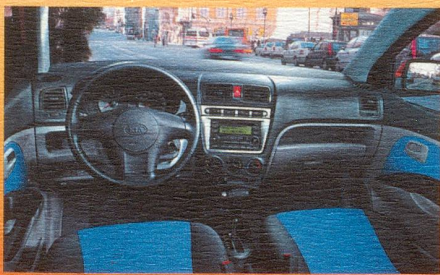

picanto

Mehr Auto fürs Geld.

Kompakt, sportlich,
trendig und alles inklusive.

Ab CHF **13'950.-**

SUPER-LEASING

ab CHF **99.50** /mtl.

Sportlich & lässig

1.1 L 12V, 65 PS / 48 kW,
5-Gang-Getriebe oder
4-Stufen-Automatik (Opt.),
Verbrauch (gesamt) nur
5,2 l/100 km

Sicher & luxuriös

Modell EX: 4 Airbags, ABS
und EBD, 4 Scheibenbremsen,
Nebelscheinwerfer, Klima-
anlage, HiFi mit Radio/CD,
Servolenkung, ZV, el. Fens-
terheber vorne, Alufelgen
(Opt.)

Kurz & gross

Aussen nur 3,49 m kurz,
5 Plätze, grösste Bein-
freiheit im Fond, 60/40
abklappbare
Rücksitzbank, bis 882 l
Laderaumvolumen

Günstig & farbig

LX netto ab CHF 13'950.-,
EX netto ab CHF 15'950.-,
in den frischen Farben
Orange, Silber, Schwarz,
Weiss, Hell- und Dunkelblau,
Grün, Gelb, Rot

Die KIA Modellreihe:

4x4 SUV/Offroader Sportage und Sorento · Personenwagen Picanto, Rio, Cerato, Magentis und Opirus · Minivan/MPV Carnival und Carens · Nutzfahrzeuge Pregio und K2500
3 Jahre Werkgarantie ohne km-Begrenzung (Nutzfahrzeuge bis 100'000 km)

Leasing-Angebot für Modell LX: Laufzeit 48 Monate, 10'000 km/Jahr, Kaution CHF 500.-, 1. einmaliger Leasingzins CHF 3'530.-, Leasingzins 1,92%, monatliche Leasingrate CHF 99.50, Restwert CHF 6'277.-, Vollkasko obl., Gültigkeit des Angebotes: Bei Vertragsabschluss ab 10.03.05 und Immatriculation bis 30.06.05.

Gemäss einer Image-Umfrage unter Fachjournalisten bietet KIA das beste Preis-Leistungsverhältnis aller Automarken in der Schweiz!*

KIA Motors AG, 5745 Safenwil
Tel. 062 788 88 99, Fax 062 788 84 50, www.kia.ch
Ein Unternehmen der Emil Frey Gruppe.

Leasing: MultiLease, www.multilease.ch

Mehr Auto fürs Geld.

KIA MOTORS