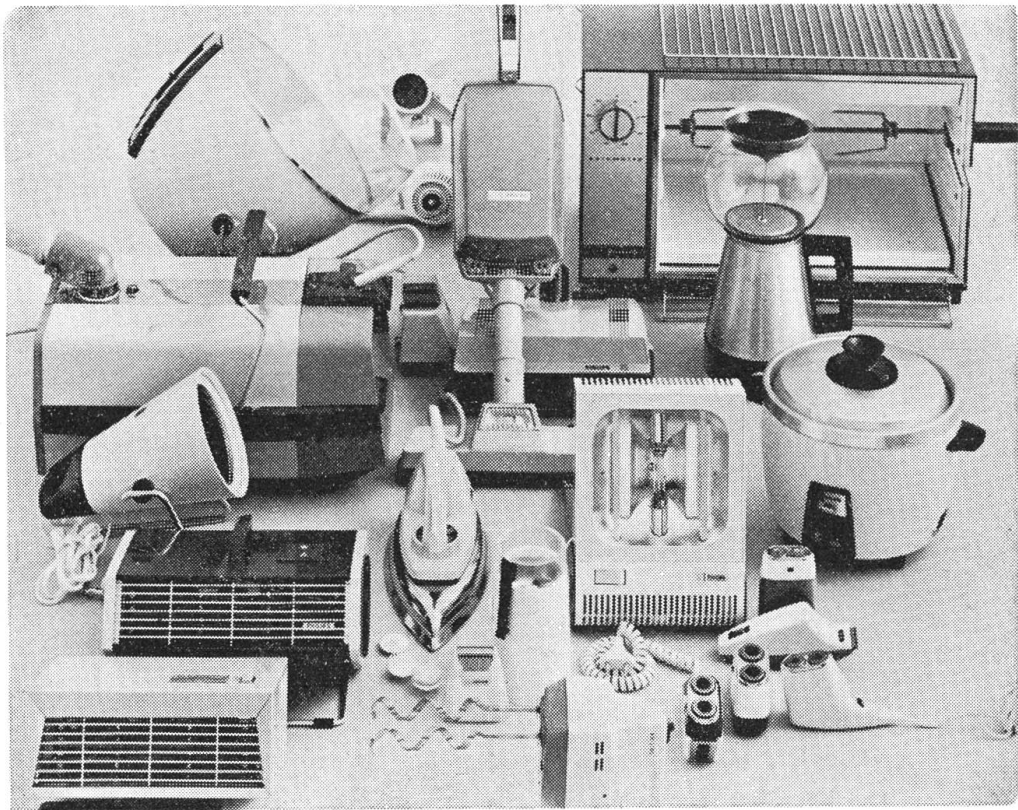

Elektro
Radio
Fernsehen
Platten
Tonband
Autoradio
Transistor
Reparaturen

H. P. Amstad, 6375 Beckenried

Telefon 84 55 95

Telefon 84 54 85

Neu: Ford Escort Ford's Kleinster ganz gross

Ford Escort 1100 mit 5,6/54 PS, 1100-ccm-Motor;
Stockschaltung; Einzelsitzen vorn; 271-Liter-Kofferraum;
Frischluchtventilation «Aeroflow».