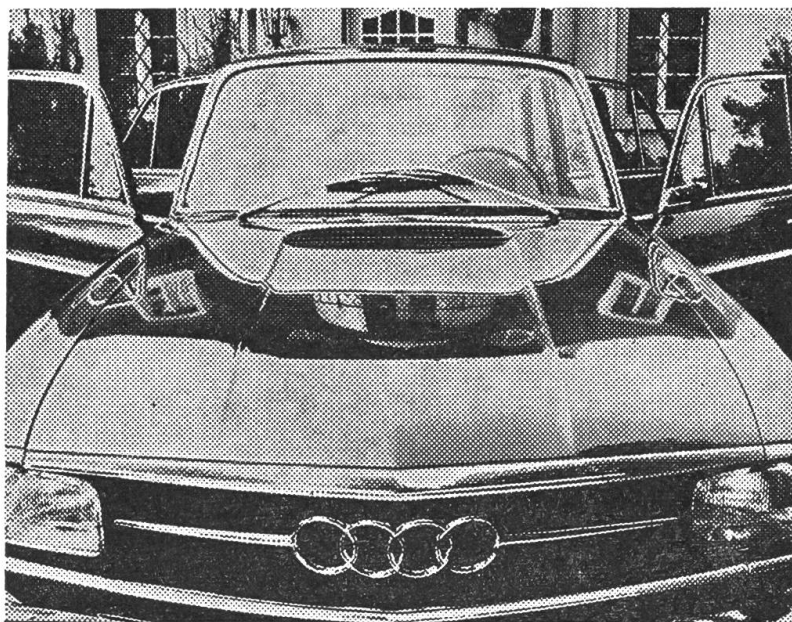

Café

Stansstaderstrasse Telefon 84 11 85
Am Dorfplatz Telefon 84 41 85

**Führend in feinsten
Glace und
Patisserie**

Porsche ab 23 200.—

Valiant ab 17 290.—

VW ab 5995.—

VW Variant ab 9775.—

Audi ab 8990.—