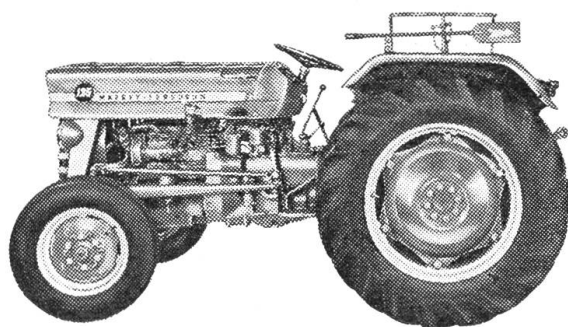

Mossey-Ferguson Traktoren
Offizielle Vertretung und Service

**GARAGE
GREGOR GUT
6383 DALLENWIL**

Telefon 61 42 44

Grosse Leistung fairer Preis Fernseher 61 cm Mod. 72 ab 798.—

Mit 2 Jahren Vollgarantie!
oder monatlich ab Fr. 28.— inkl. Reparaturservice im beliebten
Von-TV-Abonnement.

Für nähere Auskunft stehe ich Ihnen gerne unverbindlich zur Verfügung.
Vereinbaren Sie mit mir einen Termin. Telefon 64 31 31.

Ernst von Holzen, Radio-TV 6374 Buochs

Haus Café Piccadilly