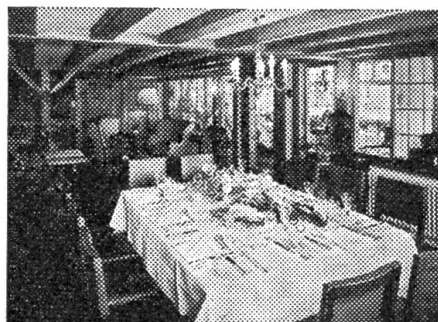

Gaststube — ländliche Ungezwungenheit

Säle (bis 100 Personen) ideal für Hochzeiten, Konferenzen, Tagungen

Vokinger Maler- geschäft

Stans 61 12 19
enttäuscht nie

Für feinsten Bratkäse empfiehlt sich

Molkerei Flühler Stans