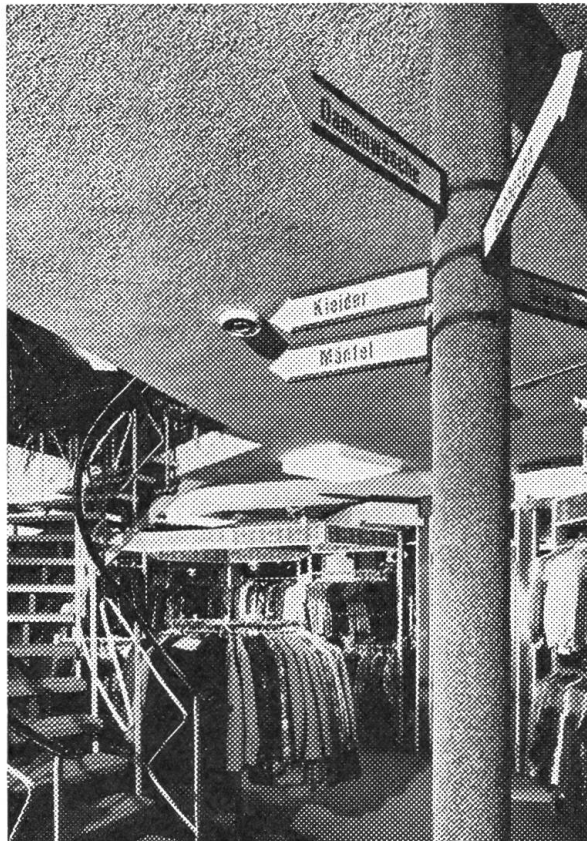

Wegweiser
zum
guten
Einkauf
von

Damen- mode

E. Aehermann
MODEHAUS, Stans