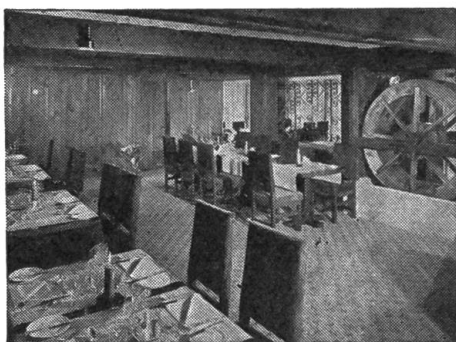

N&F

Niederberger & Flury

CITROËN
Vertretung

Tottikonstrasse 62
6370 Stans
Telefon 041 61 16 03

Ihr
Hochzeitsbild
aus dem
modernen
Farbstudio!

foto  eber-
odermatt
stans

Rôtisserie «Mühlerad»
für verwöhnte Gourmets.