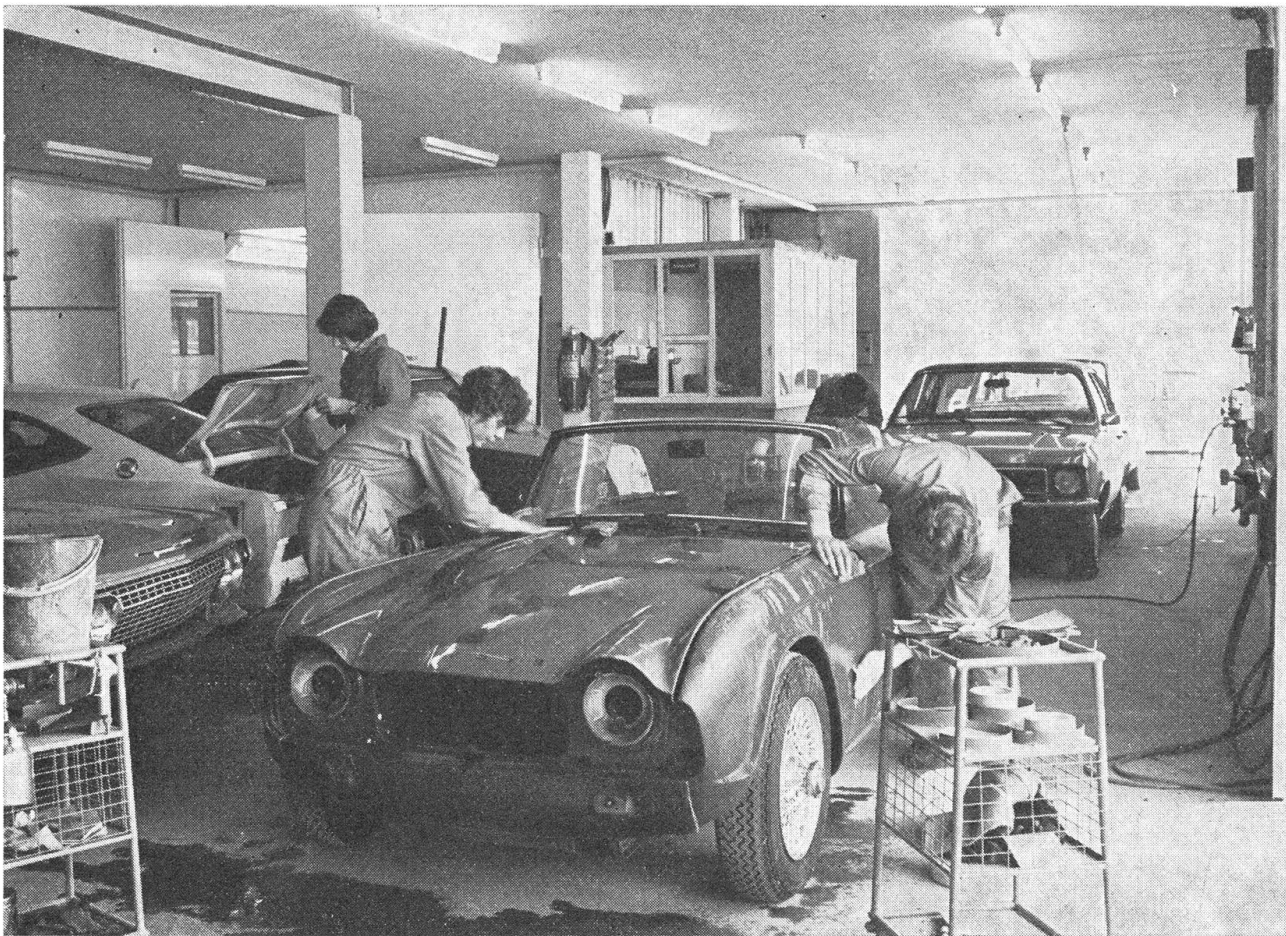

Wir haben Ihnen einen besseren Vorschlag!

Wir geben Ihrem Auto ein neues Kleid — denn Kleider machen Leute (und das gilt auch für Ihr Auto) — und Ihr Wagen wird wieder wie neu erstrahlen.

Am besten kommen Sie vorbei — wir kalkulieren knapp und unsere Offerte ist verbindlich. Wir kennen keine versteckten Nebenkosten für unsere Arbeit.

Wir garantieren fachmännische Arbeit zu realen Preisen!

Unsere Leistung — Ihr Vorteil

- 2 moderne Spritz- und Einbrennkabinen
- Totallackierungen innert 24 Stunden
- Expressservice für Reparaturen
- Ersatzfahrzeuge
- Zubringerdienst
- Originalfarbtöne nach Werkrezeptur, Zweikomponenten und metallisierte Farben (eigene Farbmischanlage).