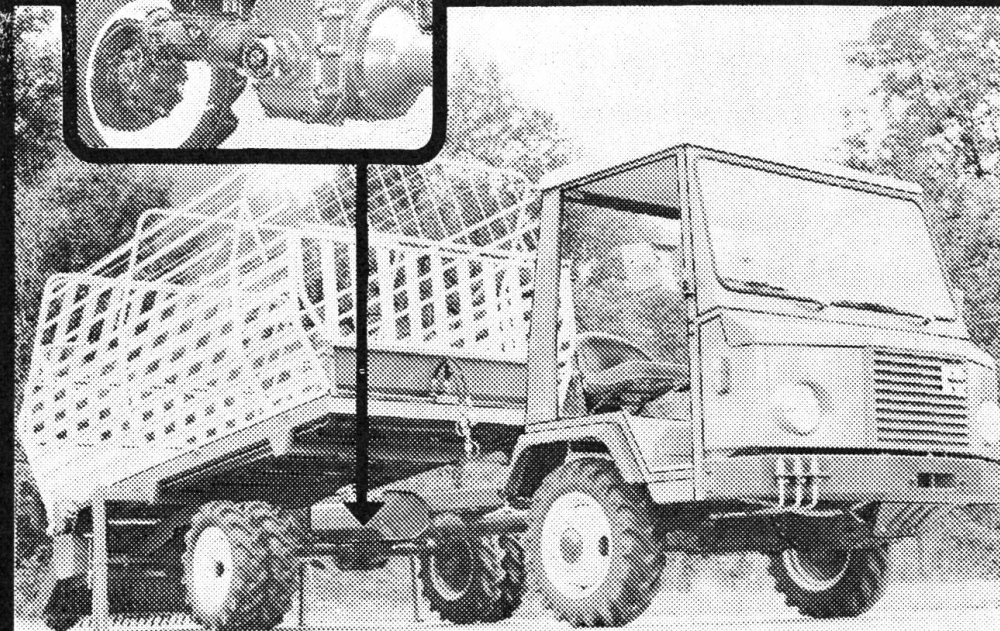

Was nützt die Vielseitigkeit eines Transporters, wenn das Umrüsten zu umständlich ist?

Darum besitzt der Muli 33/50/150 eine Schnellkuppel-Automatik (und nur der Muli hat sie) zur Trennung des Ladewagens vom Chassis. Für schnelles Absatteln ohne eine einzige Gelenkwelle zu lösen. Damit sind Sie noch schlagkräftiger

beim Heuladen und "Kreiseln" mit dem Muli.

Aber auch andere Vorzüge sprechen für den Muli-Ladewagen:

Kombinierbarkeit mit Heckmiststreuer bei Muli 50 und 150, hydrostatischer Kratzbodenantrieb und motorhydraulische Pickup-Aushebung für hohen Arbeitskomfort. Typisch Reform.