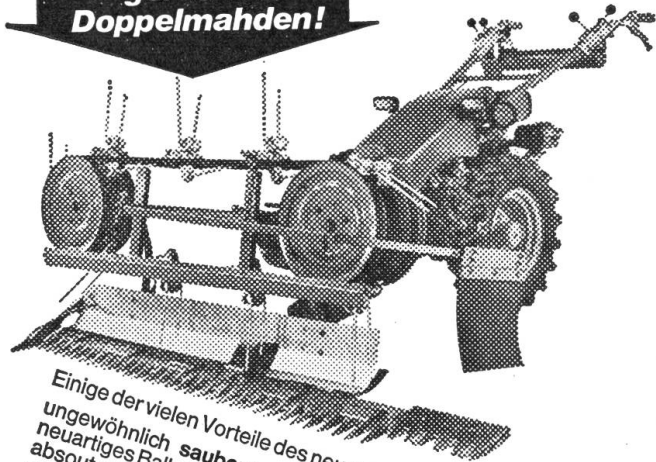

Kettensägen liefert und repariert

**Franz Christen, Stans
mech. Schmiede**

Telefon 61 41 05

Der neue
Rapid-Eingraser
erzielt kompakte
ladewagen-
gerechte
Doppelmahden!

Rapid

Pionierleistung!

Einige der vielen Vorteile des neuen Rapid-Eingraser:
ungewöhnlich **sauberer** Schnitt ohne Futterverluste,
neuartiges Balkenende, das **kein** Verstopfen kennt,
absolut **störungsfreies** Mähen, **grosse** Mäh-
geschwindigkeit ... und natürlich ladewagengerechte,
schmale Doppelmahden!