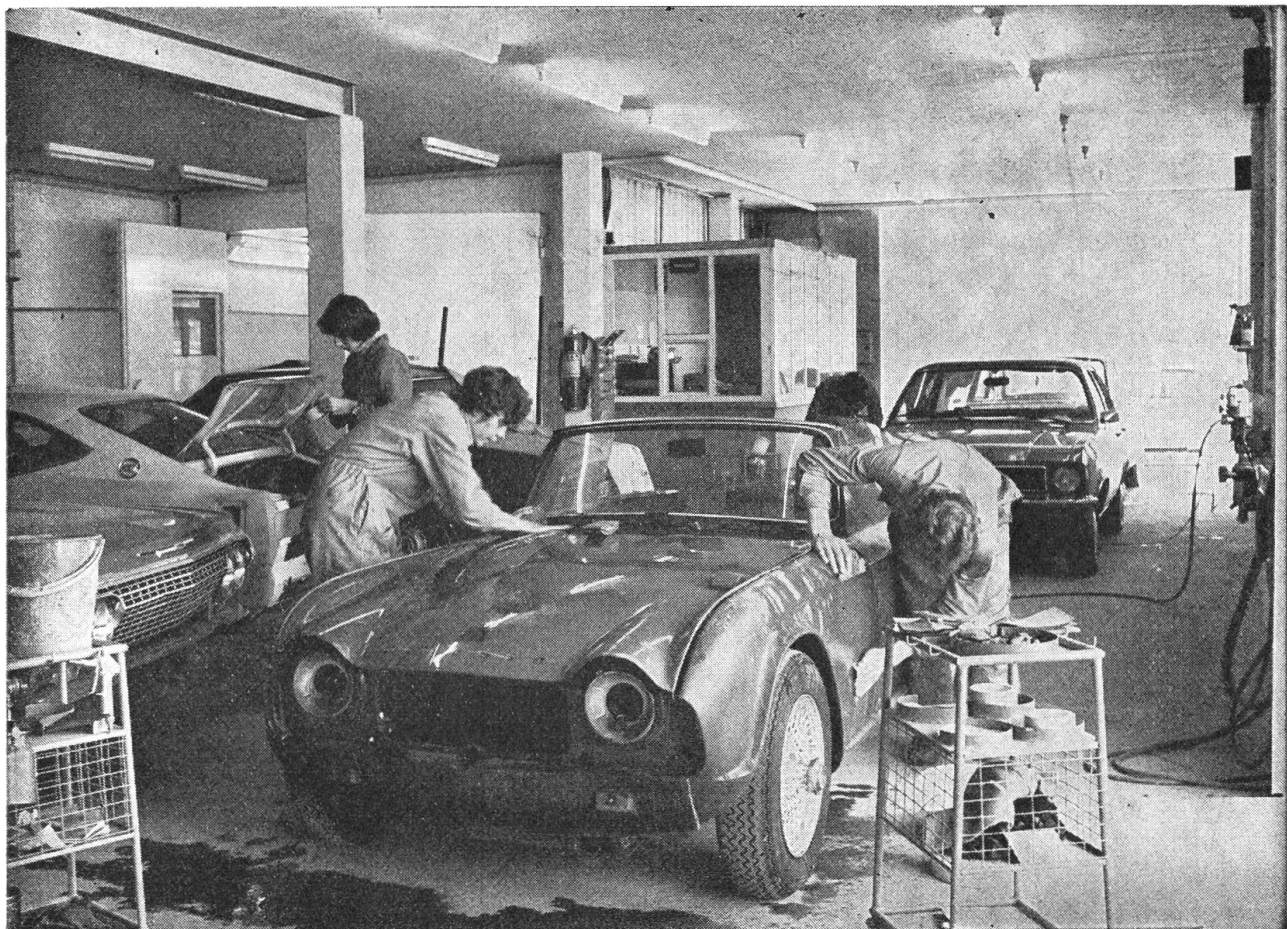

Wir garantieren fachmännische Arbeit zu realen Preisen!

Unsere Leistung — Ihr Vorteil

- 2 moderne Spritz- und Einbrennkabinen
- Totallackierungen innert 24 Stunden
- Expresservice für Reparaturen
- Ersatzfahrzeuge
- Zubringerdienst
- Originalfarbtöne nach Werkrezeptur, Zweikomponenten und metallisierte Farben (eigene Farbmischanlage).