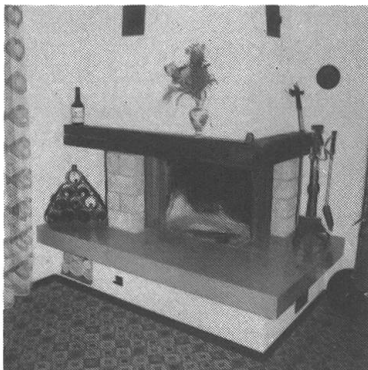

F. Zimmermann-Reinhard
Ofen- und Cheminéebau

Elektrisch-kombinierte Kochherde
Renovation alter Kachelöfen
6064 Kerns
Telefon 041 - 66 14 31

GRAVIER-ATELIER

Wolfgang Hackbarth, Achereggstr. 9, 6362 Stansstad NW
Telefon 041 - 61 41 57

Schilder Gravuren Prägewerkzeuge Clichés Medaillen
Relief Pokale Zinnartikel