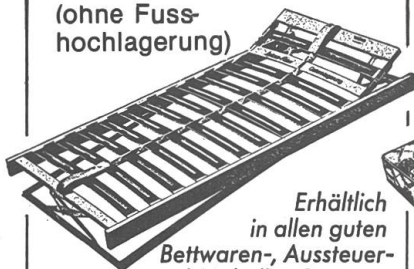

Download PDF: 06.01.2025

ETH-Bibliothek Zürich, E-Periodica, <https://www.e-periodica.ch>

Bicoflex und Bico-Matratzen:

Für ä tüüfä – gsundä Schlaaf.

bico-flex[®]

mit 3-Stufen-Gelenkfederung
Die neue Gelenkfederung passt sich noch besser jeder Körperbewegung und jedem Druck an. Die Lättli sind leicht bombiert in 26 Federgelenken eingespannt. Durch ihre Spannkraft und hohe Elastizität stützen sie die Wirbelsäule anatomisch richtig ab und entlasten die Rumpfmuskulatur auf ideale Weise.
bicoflex ist nur echt mit der gelben Latte!

So funktioniert die 3-Stufen-Gelenkfederung

1. Stufe 2. Stufe 3. Stufe

ab Fr. 298.—

(ohne Fusshochlagerung)

Erhältlich
in allen guten
Bettwaren-, Aussteuer-
und Möbelkaufhäusern.

Hersteller: Birchler & Co AG,
Bico-Werke, 8718 Schänis.