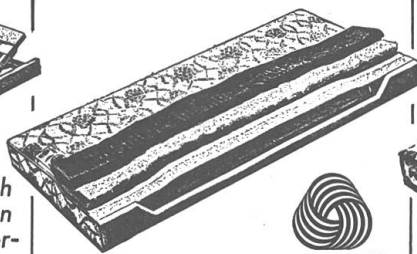

Bicoflex und Bico-Matratzen:

Für ä tüüfä – gsundä Schlaaf.

bico-flex®

mit 3-Stufen-Gelenkfederung
Die neue Gelenkfederung passt sich noch besser jeder Körperbewegung und jedem Druck an. Die Lättli sind leicht bombiert in 26 Federgelenken eingespannt. Durch ihre Spannkraft und hohe Elastizität stützen sie die Wirbelsäule anatomisch richtig ab und entlasten die Rumpfmuskulatur auf ideale Weise.
bicoflex ist nur echt mit der gelben Latte!

So funktioniert die 3-Stufen-Gelenkfederung

ab Fr. 298.—

(ohne Fusshochlagerung)

Erhältlich
in allen guten
Bettwaren-, Aussteuer-
und Möbelkaufhäusern.

Hersteller: Birchler & Co AG,
Bico-Werke, 8718 Schänis.

Für ä tüüfä gsundä Schlaaf – Bico-Matratzen

Isabelle®

Gesundheitsmatratze mit Schurwolle und Kamelhaar
Hochelastischer Spezial-bico-Schaumstoffkern mit:
– eingebauter Rückenstütze und Randverstärkung.
Beidseitige Rheuma-Auflage aus:
– 3 kg reiner, weisser Schafschurwolle
– 1 kg feinstem, reinem Kamelhaar, kardiert, mottenecht und antibakteriell mit «Sanitized» ausgerüstet.

Isabelle superflex: superelastische Ausführung
Isabelle medium: mittelharte Ausführung

ab Fr. 558.—

Wollsiegel-Qualität:
Darauf können Sie sich verlassen.

Noblesse®

Gesundheitsmatratze mit Schweifhaar, Schurwolle und Kamelhaar
Extraflexibler bico-Schaumstoffkern mit:
– 32 diagonal geführten Belüftungskanälen
– eingebauter Rückenstütze und Randverstärkung.

Beidseitiger Rheuma-Auflage aus:
– 4 kg reinem, blondem Schweifhaar
– 3 kg reiner, weisser Schafschurwolle
– 1 kg feinstem, reinem Kamelhaar kardiert, mottenecht und antibakteriell mit «Sanitized» ausgerüstet.

Noblesse airflex: superelastische Ausführung
Noblesse medium: mittelharte Ausführung

ab Fr. 738.—