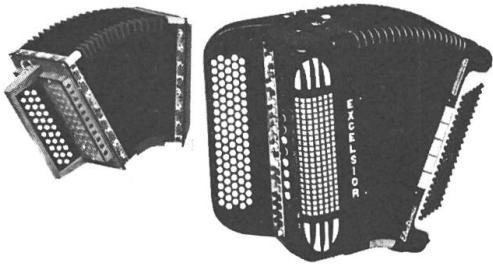

**Josef Waser
Bau AG
6370 Stans**

Baureparaturen-Umbauten
Bohr- und Spitzarbeiten
Kernbohrungen
61 30 56

w. pauli

EXCELSIOR — die grösste Akkordeon-Auswahl der Schweiz. Vom Anfängermodell bis zur 5-chörigen Tonkammer-EXCELSIOR für die höchsten Ansprüche. Hunderte von Akkordeons am Lager in 41 verschiedenen Ausführungen bis zur Ländler-Spezial. Chromatische Knopfgriff-Akkordeons — diatonische Handharmonika — Klavier-Akkordeons — die EXCELSIOR Super-Elektronik DIGISIZER, kombiniert. Ländler-Örgeli (Schwyzer-Örgeli) 18-bässig 2- und 3-chörig, sowie chromatisch 82-bässig. Grosses Occasionslager aller Marken. Verlangen Sie kostenlos den grossen Farbkatalog (mit Orientierungsplan von Zürich).