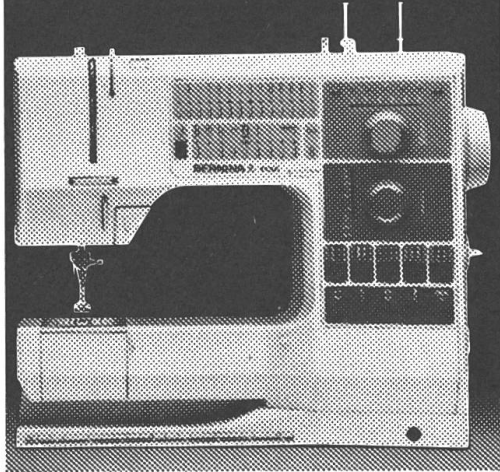

Unsere Spezialität:
**Feinster
Nidwaldner Bratkäse**

BERNINA[®] 1130
Neue Freude am Nähen.

BERNINA-Nähmaschinen
Cécile Christen
Engelbergstrasse 26
6370 Stans, Tel. 041 61 15 31

**Metzgerei
W. Flühler-Blättler
Stans**