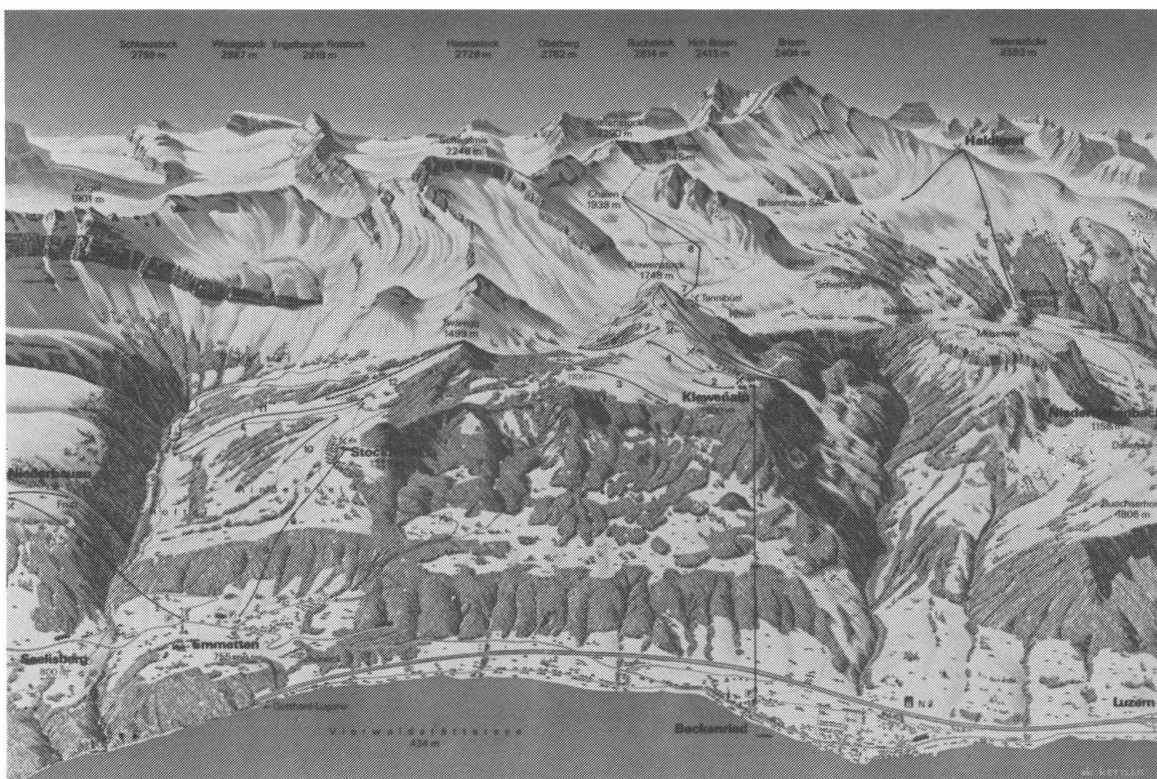

Rascher Postversand

Dr. A. Zelger

Dorfplatz, Telefon 61 11 19

BECKENRIED
Klewenalp und

emmetten
Stockhütte

im Sommer: Die Aussichtsterrassen über dem Vierwaldstättersee sind Ausgangspunkte schönster Wanderungen

im Winter: Skiplausch im Herzen der Innerschweiz

1 Luftseilbahn, 1 Gondelbahn, 1 Sessel- und 9 Skilifte, mit zirka 40 km präparierten Pisten und Abfahrten von 1938 bis 450 m ü.M.

- familienfreundlich
- Ermässigung für Schüler/Lehrlinge sowie Senioren
- Geburtstagskinder alt und jung fahren an ihrem Festtag gratis