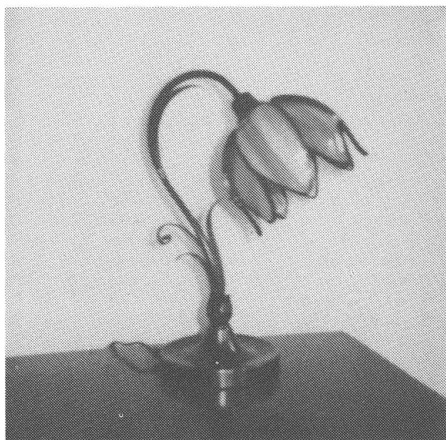

Sarnapane Fenstersysteme

Sarna-Granol Aussendämmung

«vo der Sarna
das verthed»

Sarna

Sarna Kunststoff AG, 6060 Sarnen, Industriestrasse, Telefon 041-66 99 66

Tiffany-Leuchten

Es ist nicht viel mehr als achtzig Jahre her, dass der weltberühmte Schmuckkünstler Louis Comfort TIFFANY jene Leuchten entwarf, die noch heute seinen Namen tragen.