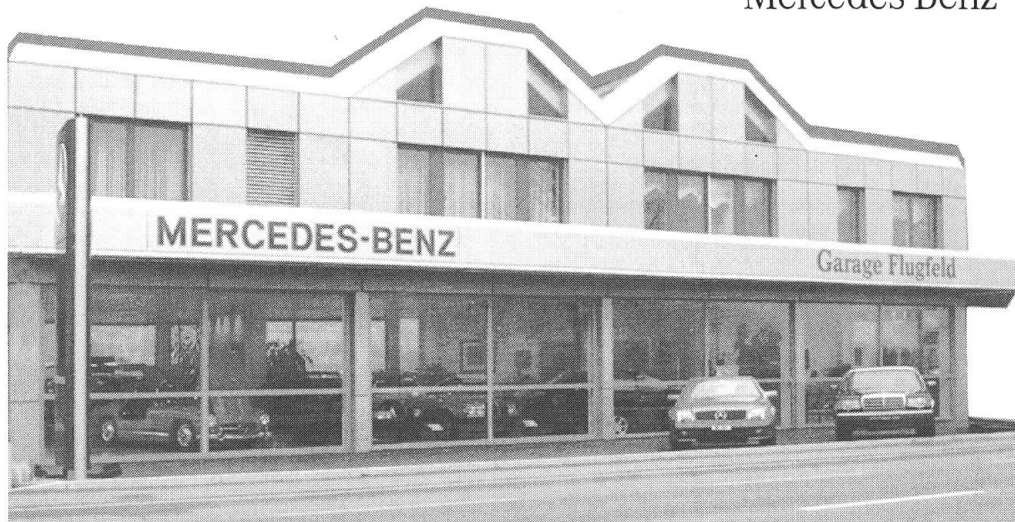

Mercedes-Benz

Garage Flugfeld

☎ 041 - 620 45 62

Eberhard Towarnicki

6373 Ennetbürgen

Offizielle Mercedes-Benz Vertretung für Ob- und Nidwalden

**Möbel + Teppiche
Innendekorationen + Sport**

Hans Durrer eidg. dipl.