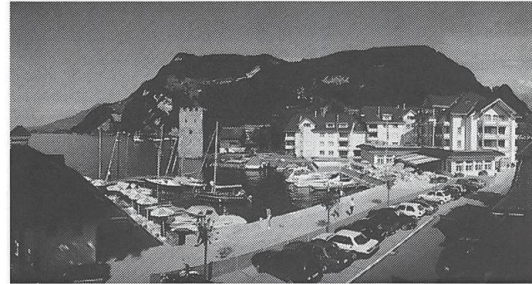

HOTEL WINKELRIED

CH-6362 Stansstad am See 
Telefon 041 - 610 99 01 Fax 041 - 610 96 31
<http://www.winkelried.ch>

Seeblick Flügelsaal Elegant, stilvoll, gepflegte Atmosphäre mit à-la-carte- und Bankettservice