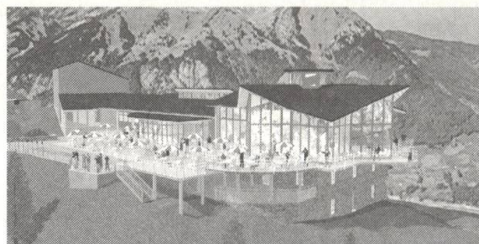

TELLENMATTSTR. 1 · 6371 STANS
TEL. 619 77 77 · FAX 619 77 78

Tel. 041 - 628 14 14
www.wirzweli.ch

**Preiswerteste Bobbahn
weit und breit!**

Hundertjähriger Kalender:

Juni: Fängt den ersten Tag schön an, den andern Tag grosser Regen und Güsse, vom 4. bis 6. rauh, den 7. schöner, warmer Tag, den 8. unbeständig, vom 9. bis 14. früh kühl, abends wärmer, den 15. Tag und Nacht Regen, vom 16. bis 20. früh allezeit sehr kalt, 21., 22. schöne warme Tage, 23., 24. steter Regen, 25. sehr kalt, 26. bis zu Ende Regen.