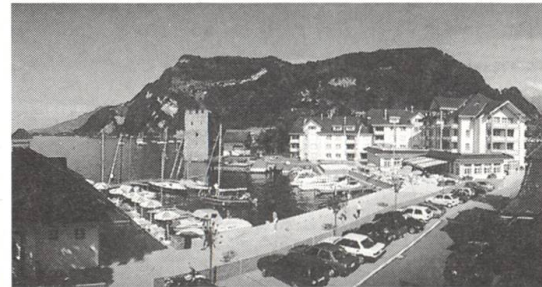

OSKAR AMREIN

BILDHAUER ATELIER
Mürgstr. 1a 6370 Stans
TELEFON 041 - 610 74 40

Grabdenkmäler und Bildhauerarbeiten

Notizen

HOTEL WINKELRIED

CH-6362 Stansstad am See
Telefon 041 - 610 99 01 Fax 041 - 610 96 31
<http://www.winkelried.ch> hotel@winkelried.ch

Seeblick Flügelsaal Elegant, stilvoll, gepflegte Atmosphäre mit à-la-carte- und Bankettservice

Turmsaal Mit Liebe zum Detail gestalten wir Ihre Festivität. Unser «Know-How» für Sie als anspruchsvoller Gastgeber.

Winkelried-Stübli Rustikal, heimelig, gemütlich

Hafen-Restaurant Ofenfrische Pizzas vom Holzofenfeuer

Auf Ihren Besuch freut sich:
Ihr Winkelried-Team

Hundertjähriger Kalender:

April: Ist von Anfang kalt, 3. und 4. sehr schön und warm, 6. und 7. windig und Platzregen, 8. bis 11. schön warm, 12. Güsse und Gewitter, 13. und 14. schön, danach Regenwetter mit Donner bis den 21., den 22. und 23. rauhe Röhnluft, 23., 24., 25. sehr kalter und grosser Regen, 26. bis 29. sehr rau und kalt, dabei trüb, 29., 30. Güsse.

„Venenstrümpfe“

Venstrümpfe „Sigvaris“, werden angemessen und anprobiert.

APOTHEKE ZELGER +

ROBERT-DURRER-STRASSE 2 | 6370 STANS | TELEFON 041 610 11 19