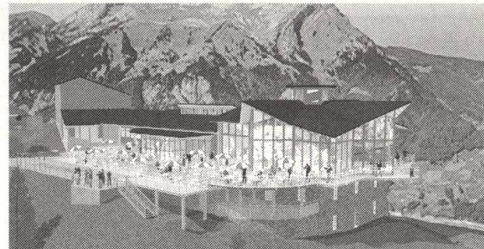

SCHÖNE ANSICHTEN
SCHÖNE AUSSICHTEN

FENSTER IMBODEN

FENSTER IMBODEN AG • EICHLI 19 • 6370 STANS
TEL. 041 - 610 12 26 • FAX 041 - 610 72 91

FENSTERFABRIKATION IN HOLZ UND HOLZ-METALL, SCHREINEREI

Notizen

PIAGGIO CENTER
Velo - Mofa

BARMETTLER

- Beratung - Verkauf
- Service + Reparaturen

Städtlistrasse 8
6383 Dallenwil
Telefon 041 - 628 12 75

Tel. 041 - 628 14 14
www.wirzweli.ch

Preiswerteste Bobbahn
weit und breit!

WIRZWELI
BOB

Hundertjähriger Kalender:

Juli: Der 1. und 2. kalt, trüb, Riesel, 3., 4. warm, 5., 6. sehr kalt, vom 7. bis 17. schöne warme Zeit, 18., 19., 20., 21. Regen, vom 22. bis zu Ende schön warm und hitzig.

STANSER HORN
SEIT 1893 - FÜNF-STERN-BERG

- ★ Ab 28. April einziges Drehrestaurant der Region Luzern
- ★ Oldtimer-Bahn aus 1893
- ★ 360° Rundblick
- ★ Wander- und Blumenparadies
- ★ Murmeltierpark

Telefon 041 - 618 80 40
www.stanserhorn.ch

DORFPLATZ 9

Feines zum Essen

Ladengemeinschaft Dorfplatz 9
6370 Stans, Telefon 619 09 99