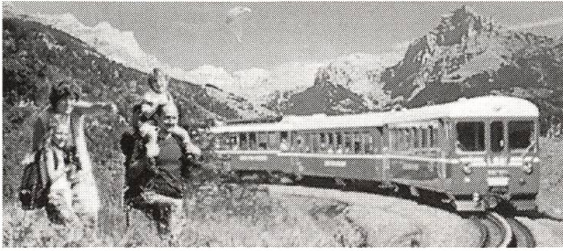

Mit der LSE zum Wandererlebnis

Jochpass: 4-Seen-Wanderung: Engelberg – Trübsee – Engstlensee – Tannensee – Melchsee-Frutt

Benediktusweg: Höhenwanderung auf Bergwegen: Bruni – Wolfenschiessen – Dallenwil

Brunnifad: Ein Weg durch den Lebensraum im Gebirge

Aawasserweg: Wanderung Engelberg – Grafenort – Dallenwil

Stanserhorn/Brisengebiet/Klewenalp

Information + Wanderbeschreibungen: **Luzern-Stans-Engelberg-Bahn**, CH-6362 Stansstad
Telefon 041 - 618 85 85, www.lse-bahn.ch, E-Mail: info@lse-bahn.ch

Notizen

drucken, kopieren

und mehr...

- farbig
- qualitätsbewusst
- termingerecht
- preisgünstig
- kundenfreundlich

Paul von Matt AG
Druck/Satz/Verlag
Stansstaderstrasse 10
6370 Stans
Telefon 041 · 618 08 88
Telefax 041 · 618 08 89

Druckerei von Matt AG
Kopiershop
Sinslerstrasse 5
6330 Cham
Telefon 041 · 783 02 90
Telefax 041 · 783 02 91

VON MATT
DRUCKEREI

Hundertjähriger Kalender:

September: Fängt an mit herrlichem, schönem, warmem Wetter bis auf den 13., da etwas kühl und herbstlich Wetter einfällt mit Regen. Bald darauf wieder schön und lustig Wetter bis auf den 27., da trübes Regenwetter anfängt.

Buchhaltungen Verwaltungen

Steuerberatungen (gegr. 1945)

Saumweg 4 6370 Stans

Telefon 041- 610 13 44