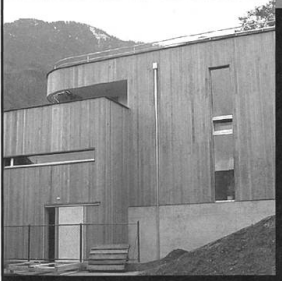

BAUEN MIT HOLZ IST UNSER STOLZ