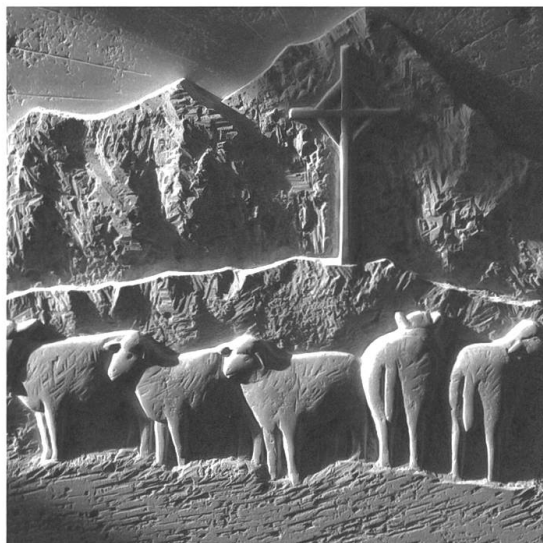

PETER LUSSI
EIDG. DIPL.
STEINBILDHAUERMEISTER

GRABDENKMALE
BILDHAUERARBEITEN

TURMATT 5, STANS
TELEFON 041 610 15 42

Umzüge / Einlagerung
Verpackung
Internationale Spedition

gabriel
transport ag

6373 Ennetbürgen / 6002 Luzern
Telefon 041 624 40 40 / Fax 041 624 40 44