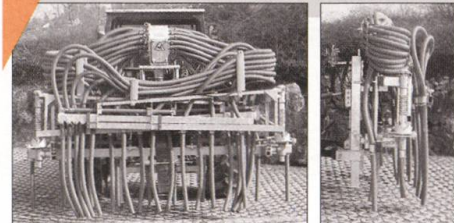

Transportmasse beim 7-Meter Gerät: Breite: 2.25 m, Höhe: 1.9 m, Tiefe: 0.9 m

Ihre Vorteile

- Jetzt noch kompakter
- Zusammenklappen von Hand oder hydraulisch
- Mit mechanischer Anfahrtsicherung
- Auf Wunsch Zapfwellenantrieb
- In den Breiten 7 m, 9 m und 12 m lieferbar
- Mit dem bewährten EXA-CUT Verteilerkopf

☎ **041 455 41 41**
E-Mail: info@kohliag.ch
www.kohliag.ch
Wir beraten Sie kostenlos

H.U. KOHLI AG
GÜLLE UND UMWELTECHNIK
GISIKON
Tel. 041 455 41 41 · Fax 041 455 41 09

Kirchliche Feste in Unterwalden

5. Laiiumgang in Obsee. 24. Fidelis von Sigmaringen:
Patrozinium der Kapuzinerkirche Sarnen. 28. Kapellweihe im
unteren Ranft.