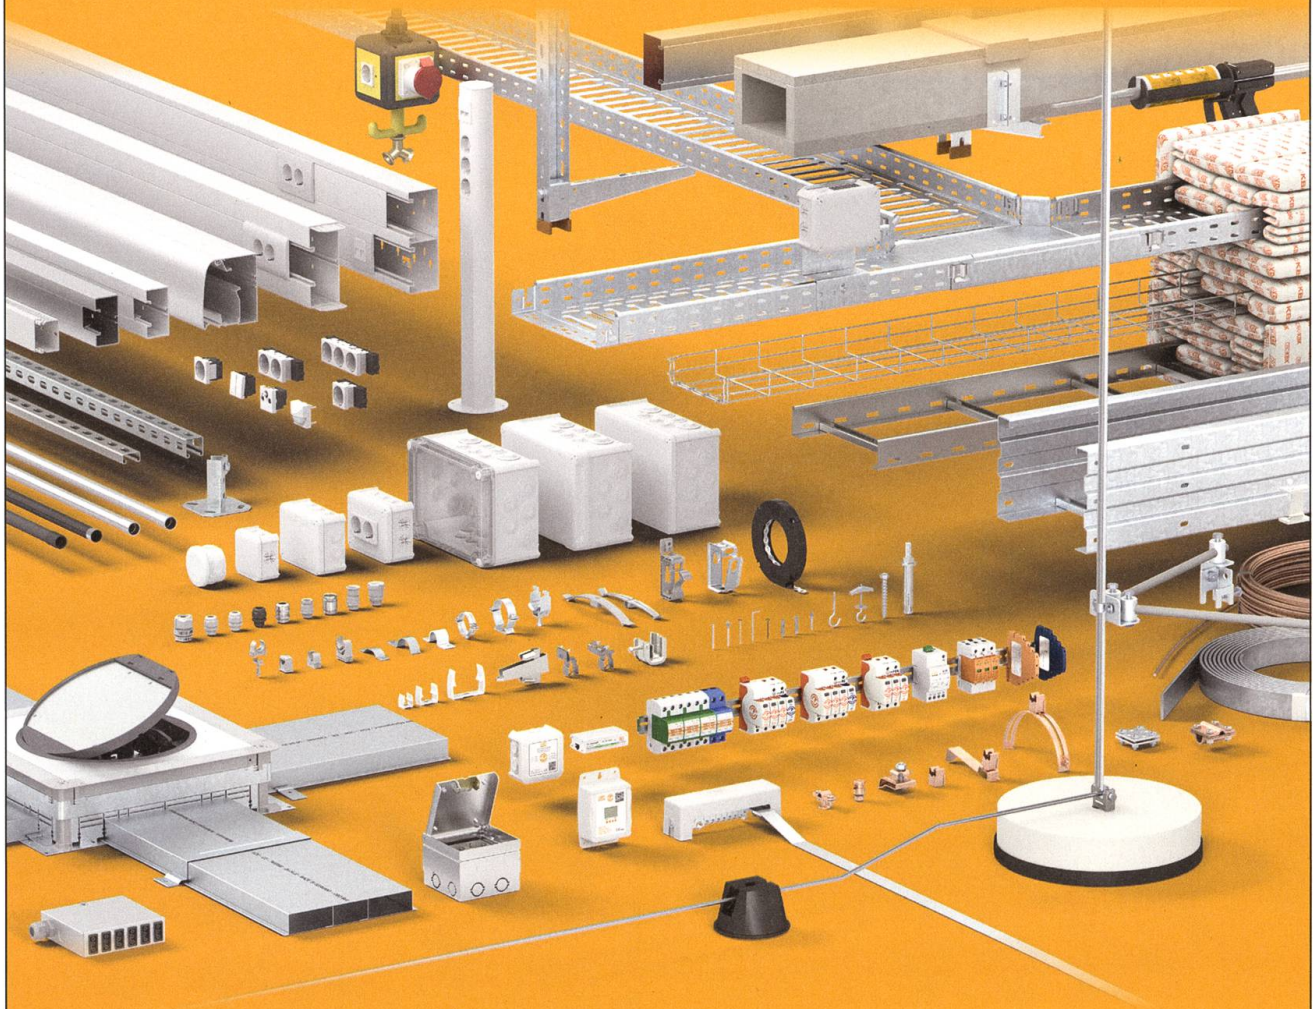

Sichere Sache.

Nidwaldner
Sachversicherung
Riedenmatt 1, 6371 Stans

www.sichere-sache.ch

Strom leiten.
Daten führen.
Energie kontrollieren.

Entdecken Sie die ganze Vielfalt der OBO-Systeme – wir schaffen Lösungen für Ihr konkretes Projekt.