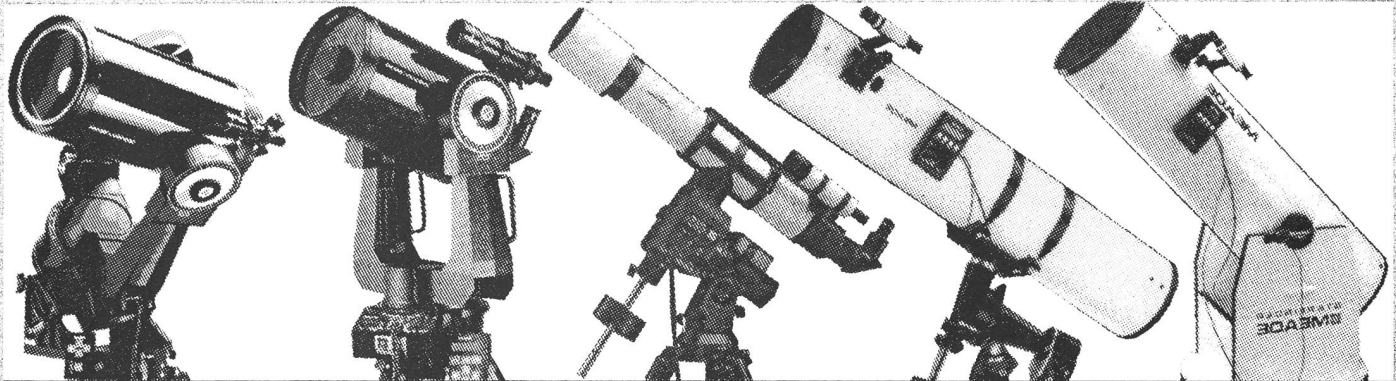

Maksutov-Teleskope

Dank langer Brennweite speziell geeignet für Mond und Planeten Beobachtung
9cm ETX-Spot Fr.899.-
9cm ETX-Astro Fr.1096.-
18cm LX50 Fr.3849.-
18cm LX200 Fr.6395.-

Schmidt-Cassegrain

Eine Klasse für sich in Optik, Stabilität, Elektronik. Weltweit meist verkauftes Teleskop dieser Klasse.
20cm LX10 Fr.2522.-
20cm LX50 Fr.2996.-
20cm LX200 Fr.5294.-
25cm LX50 Fr.4636.-
25cm LX200 Fr.6778.-
30cm LX200 Fr.9280.-