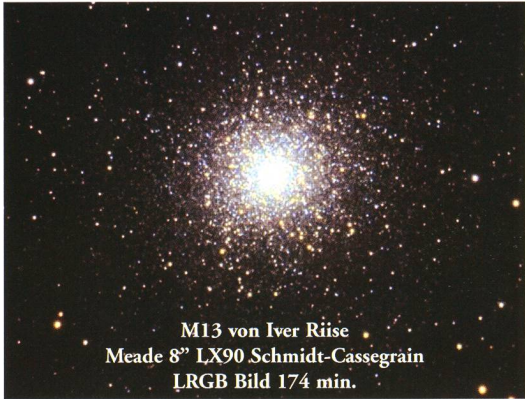

ORION

Sambro Galaxy (M104) von Steve Hamilton.  
Meade LX90 8" Schmidt-Cassegrain  
DSI Pro (Lum=20x3 min.) und DSI (10x3 min.)

M13 von Iver Riise  
Meade 8" LX90 Schmidt-Cassegrain  
LRGB Bild 174 min.