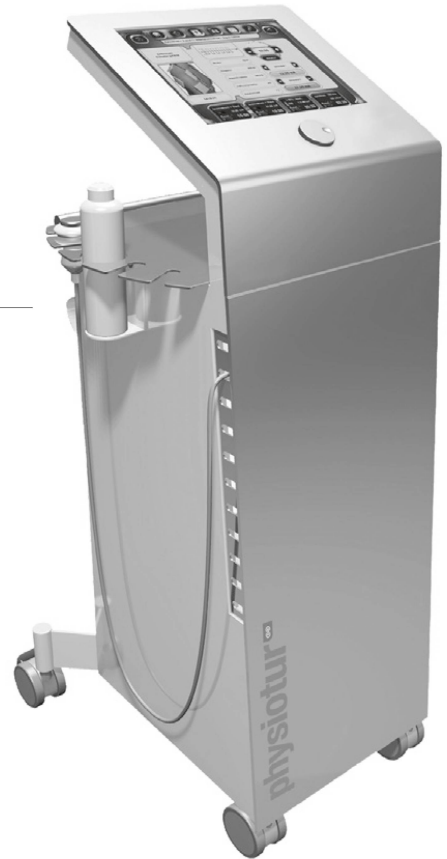

Neuheiten

Auszug aus unserem erweiterten Sortiment. Viele weitere Neuheiten finden Sie in unserem Gesamtkatalog – jetzt bestellen: T 034 420 08 00 oder www.simonkeller.ch/katalog-bestellen

physiotur Kombinationstherapie

Formschöne Gerätestation mit hochauflösendem, farbigem Touchscreen zur Steuerung der diversen Therapiemodule wie Ultraschall, Reizstrom und Saugwellentherapie.

Bestimmen Sie den Umfang und den Aufbau der möglichen Therapien individuell nach Ihren Bedürfnissen.

Gerne stellen wir Ihnen physiotur und die anderen Therapie- und Rehabilitationstechnikgeräte von TUR persönlich vor.

Termin vereinbaren: T 034 420 08 48

Die neue, sanfte Wellnessmassage

Die bellabaci-Massage mit den Schröpfköpfen aus medizinischem Silikon ist eine modifizierte Form der wunderbaren, traditionellen Schröpftherapie. Die Anwendung ist äusserst einfach – der Effekt umso beeindruckender.

Gerne stellen wir Ihnen bellabaci und die revolutionäre Behandlung persönlich vor.

Termin vereinbaren: T 034 420 08 38

Behandlung buchen: T 034 420 08 88

Ihr Partner im Schweizer Fachhandel

Exklusivvertrieb in der Schweiz

SIMON KELLER AG | Lyssachstrasse 83 | 3400 Burgdorf | T 034 420 08 00 | F 034 420 08 01 | info@simonkeller.ch | www.simonkeller.ch
Filiale Ost | Im Schörfli 3 | 8600 Dübendorf | T 044 420 08 00 | F 044 420 08 01 | duebendorf@simonkeller.ch
Filiale West | Rte de la Chocolatière 26 | 1026 Echandens | T 021 702 40 00 | F 021 702 40 31 | vente@simonkeller.ch

keller