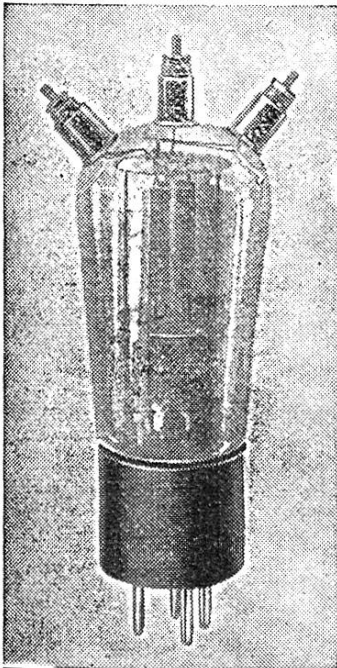

Die Spezialfabrik für

automatische Telephon- und Lichtsignalanlagen,
Fernsteuerungseinrichtungen, Bahnsignalanlagen

CHR. GFELLER A.G. BERN 18

Restaurant **S**trohhof, Zürich

P. BAUR, Chef de cuisine

Stammlokal der Sektion Zürich

Grosse und kleine Säle für Hochzeiten,
Bankette, Vereins-Anlässe etc. Vorteilhafte
Menus à prix fixe, Spezialitäten-Küche.
Prima Wädenswiler Biere.

Gut gepflegte Weinkeller.

116

EINE NEUE AMATEUR-SENDERÖHRE

RS 245

Für kurze und
ultrakurze Wellen

schwingt in Rückkopplungsschaltun-
gen bis 1,5 m herab

Gitter, Anode und Heizungsmittel-
punkt gesondert herausgeführt

Anodenverlustleistung 10 Watt

TELEFUNKEN

Zweigniederlassung Zürich

124

67