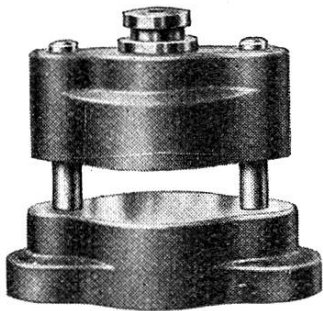

Radio-Merz, Basel

Innere Margaretenstrasse 5

**Kondensator- und Kristall-Mikrophone,
sowie Kristall-Pick-Up**

158

Stanzblöcke Serienfabrikation

in verschiedenen Typen und Grössen, sowie
Stanz-, Schnitt- und Biegwerkzeuge. Ferner
Schleif- u. Läppmaschine für Hartmetall fabrizieren

Maschinenfabrik Agathon A.-G., Solothurn
Stanzblockkatalog auf Verlangen

137