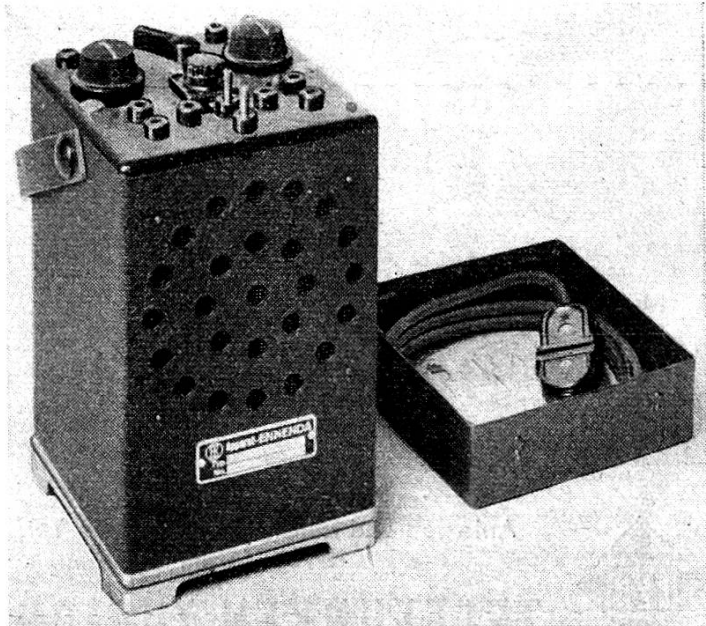

TRANSFORMATOREN- u. APPARATEBAU
FR. KNOBEL Tel. 513 37 (Glarus) Ennenda

Das neue Morse-Lehr-
gerät für Netzanschluss
110—230 V ~

Eingeb. Lautsprecher
Lautstärkereger
Ton-Variator
Umschalter für Laut-
sprecher- oder Kopf-
hörerbetrieb.

Anschlüsse für Taster,
Kopfhörer und
Morseschreiber