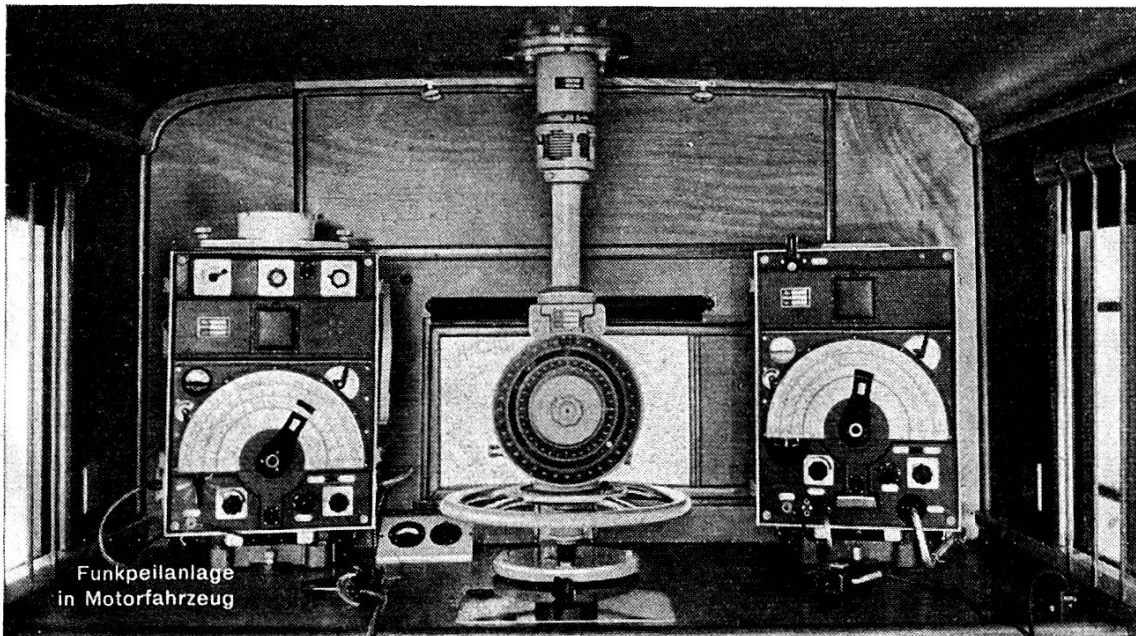

VERSICHERUNGEN durch

KÜDERLI & KUNZ

Generalagentur der Schweizerischen National-Versicherungs-Gesellschaft

Zürich, Stampfenbachplatz 4, Telephon 6 46 56

O. CAMINADA ZÜRICH Militärstrasse 2
gegenüber Militärkantine

empfiehlt allen Pionieren sein Spezialgeschäft für sämtliche

Militär-Bedarfsartikel

Funkpeilanlage
in Motorfahrzeug

Anlagen und Geräte für drahtlose Telegraphie und Telephonie
sowie für die Funknavigation

TELEFUNKEN ZÜRICH A.-G. ZÜRICH