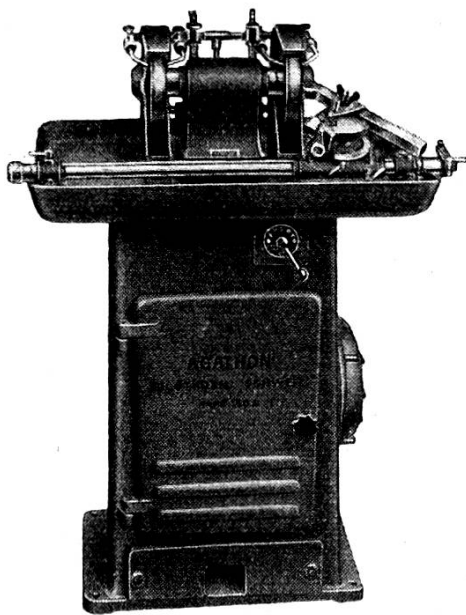

Patentierte Präzisions- HARTMETALL-SCHLEIF- UND LÄPPMASCHINEN

Typ 100, 150/A, 175/A,

zum Schleifen und Läppen von Dreh- und Hobelstählen aus Hartmetall, Rapidstahl usw. Ausgerüstet mit Spezialapparaten zum Schleifen von Spanbrechernuten, kleinen Fräsern, Messern zu Lehren-Bohrmaschinen, Stichel für Graviermaschinen usw.

AGATHON A.-G.
MASCHINENFABRIK SOLOTHURN