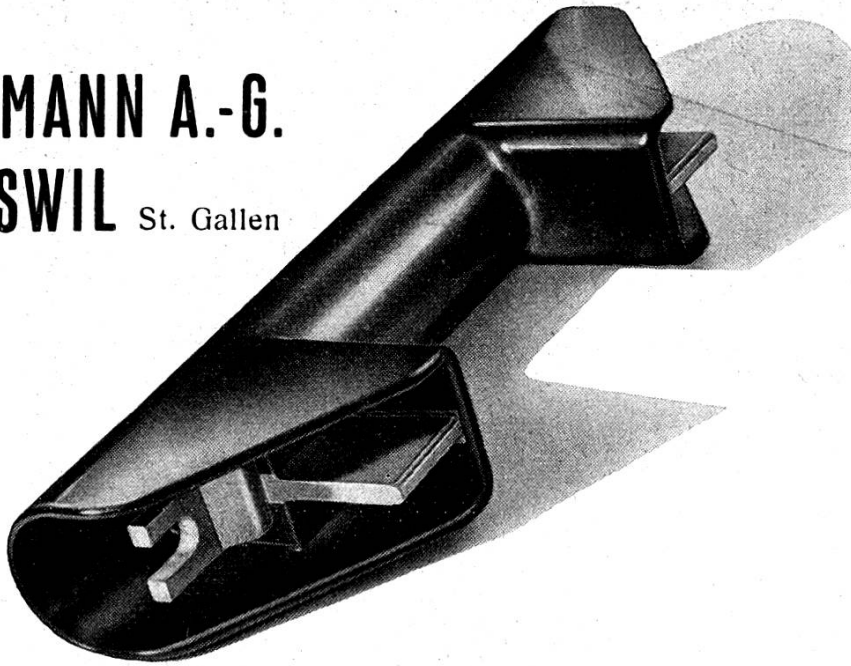

H. WEIDMANN A.-G.
RAPPERSWIL St. Gallen

fabriziert

PRESSTÜCKE aus synthet. Harzen für Maschinen- u. Apparatebau
Elektrotechnik, Installationen