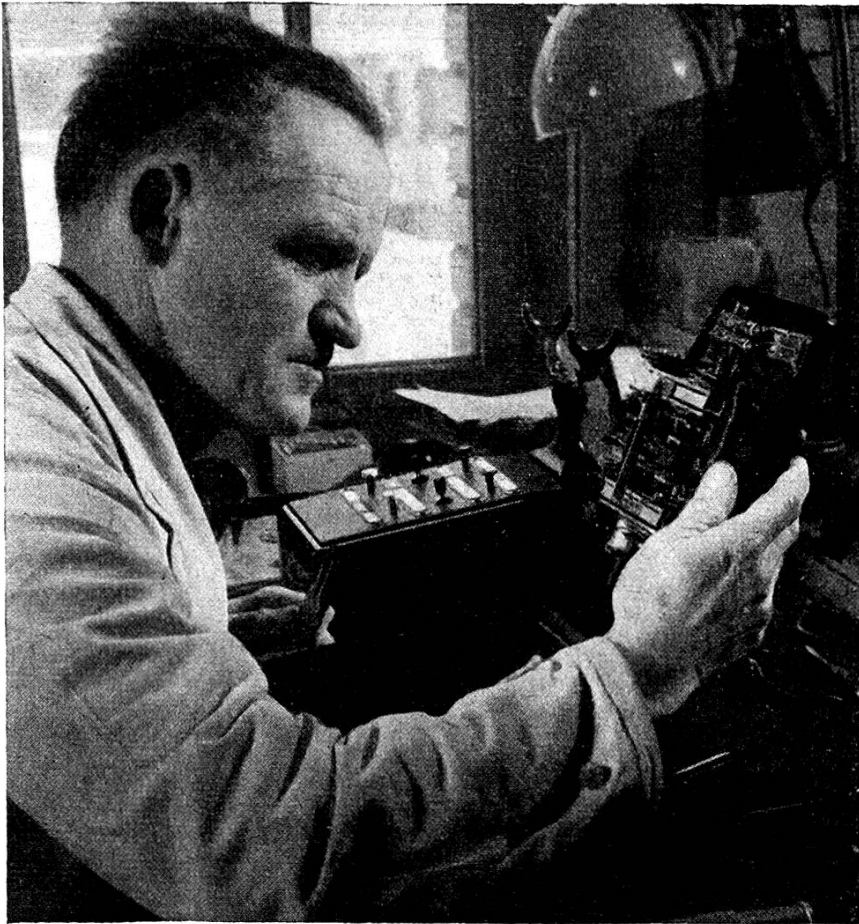

Kontrolle von
Telephonapparaten

90 JAHRE Tradition

in der elektrischen Nachrichtentechnik und Präzisionsmechanik, zeitgemässe Konstruktionen, sowie ein ausgesuchtes Personal von erfahrenen Facharbeitern und Ingenieuren setzen uns in die Lage, Spitzenleistungen zu vollbringen.

Hasler *AG* Bern

Werke für Telephonie und Präzisionsmechanik

Gegründet 1852

Telephon 64