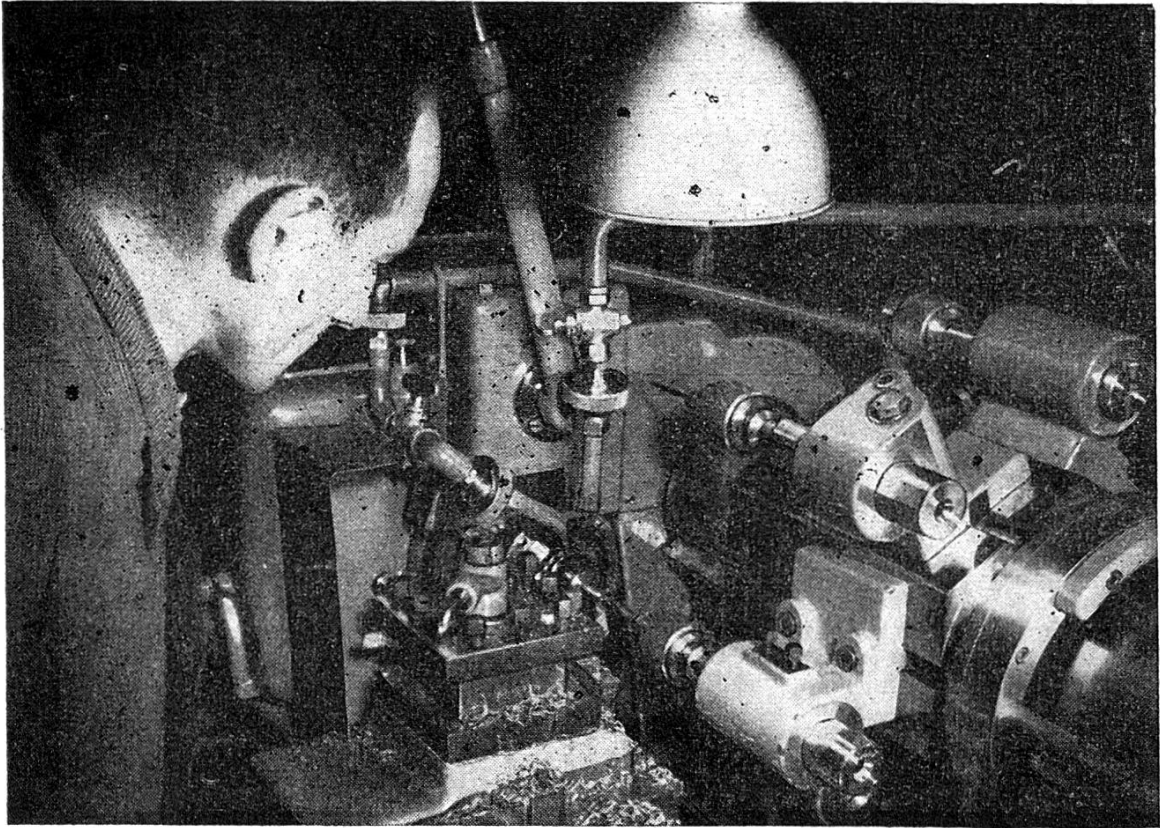

Präzisionsarbeit

ist eine wichtige Voraussetzung für unsere Erfolge. Alle unsere Erzeugnisse, stammen sie aus dem Gebiet der Telephonie, Hochfrequenz, Geschwindigkeitsmesser, Frankiermaschinen, Signalanlagen oder Flugabwehr, zeigen dem Fachmann durch ihre hervorragende Qualität die Herkunft aus der

Hasler *AG* Bern

Werke für Telephonie und Präzisionsmechanik

Gegründet 1852

Telephon Nr. 64