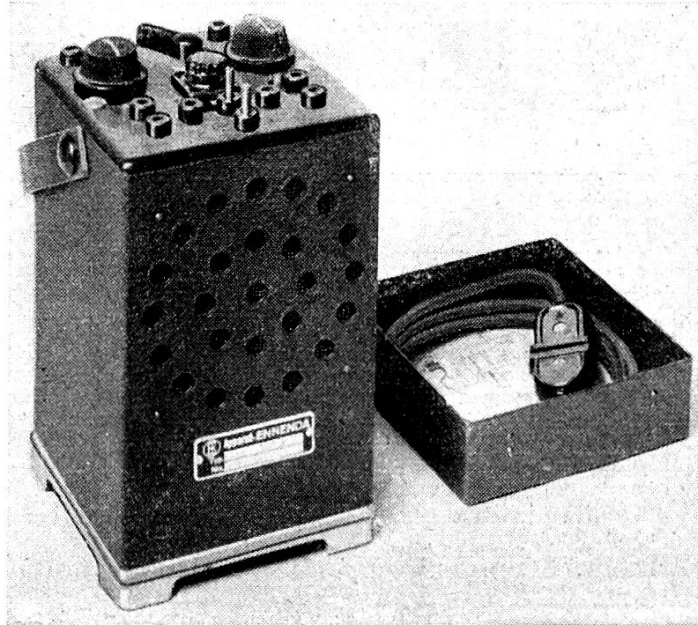

*Wir bitten unsere Mitglieder
die nachfolgenden*

Stammlokale zu besuchen

HOTEL RHEINFELDERHOF BASEL

Klarastrasse-Ecke Hammerstrasse (Tramhaltestelle). Nähe der Schweizer Mustermesse.

Telephon 4 79 60.

O. Troendle

Grosses Restaurant (Stammlokal der Sektion Basel) mit Konferenz- und Sitzungszimmer. Kegelbahn, jedes Zimmer mit fliessendem Wasser und Telephon, Weckanlage, Lichtsignal.

Restaurant Strohhof, Zürich

P. BAUR, Chef de cuisine

Stammlokal der Sektion Zürich

**Grosse und kleine Säle für Hochzeiten,
Bankette, Vereins-Anlässe etc. Vorteilhafte
Menus à prix fixe, Spezialitätenküche.
Prima Wädenswiler Biere.**

Gut gepflegte Weinkeller.