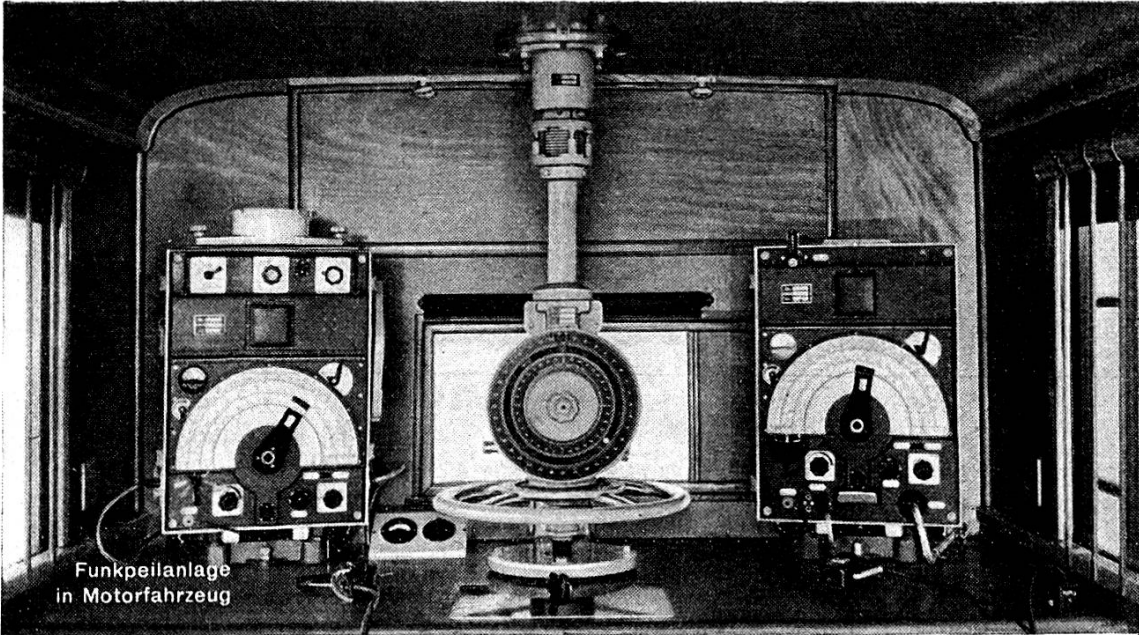

Funkpeilanlage
in Motorfahrzeug

Anlagen und Geräte für drahtlose Telegraphie und Telephonie
sowie für die Funknavigation

TELEFUNKEN ZÜRICH A.-G. ZÜRICH