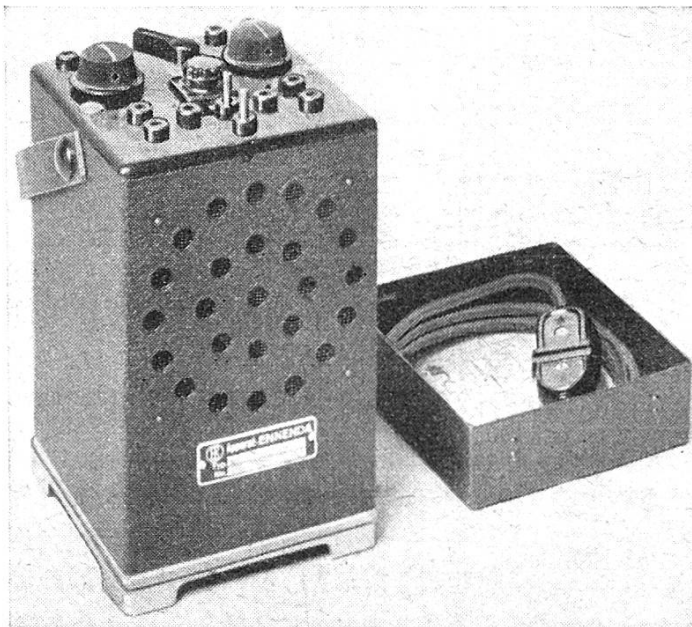

KUPFERDRAHT-ISOLIERWERK
AKT.-GES. **WILDEGG**