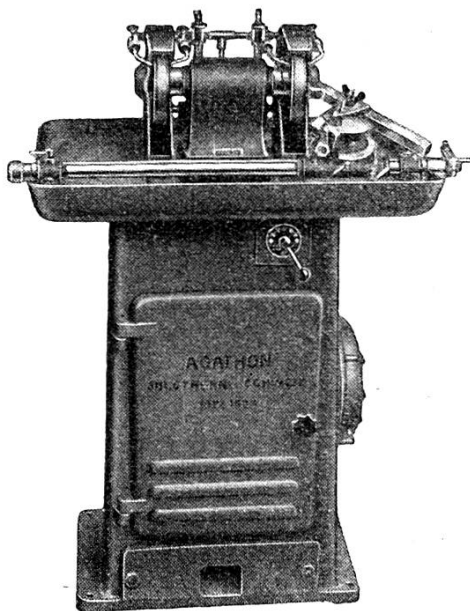

**Patentierte Präzisions-
HARTMETALL-SCHLEIF-
UND LÄPPMASCHINEN**

Typ 100, 150/A, 175/A,

zum Schleifen und Läppen von Dreh- und Hobelstählen aus Hartmetall, Rapidstahl usw. Ausgerüstet mit Spezialapparaten zum Schleifen von Spanbrechernuten, kleinen Fräsern, Messern zu Lehren-Bohrmaschinen, Sticheln für Graviermaschinen usw.

AGATHON A.-G.
MASCHINENFABRIK SOLOTHURN