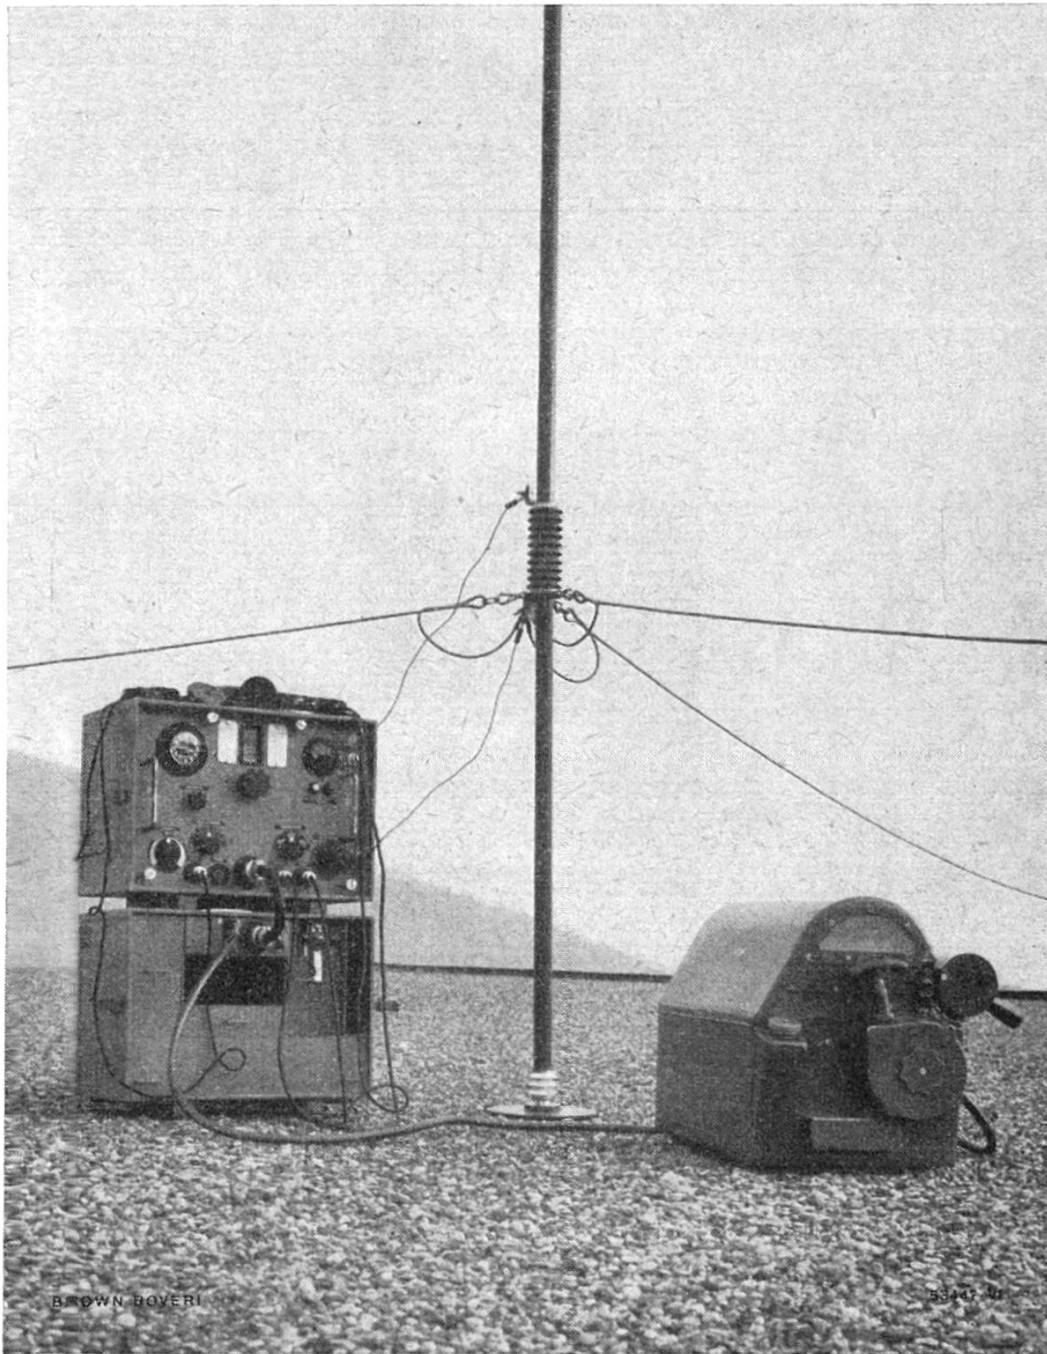

Armee-Funkgeräte

Tragbare leichte Sende-Empfangsstation mit benzin-elektrischem Aggregat

A.-G. BROWN, BOVERI & CIE., BADEN

TECHNISCHE BUREAUX IN BADEN, BASEL, BERN, LAUSANNE