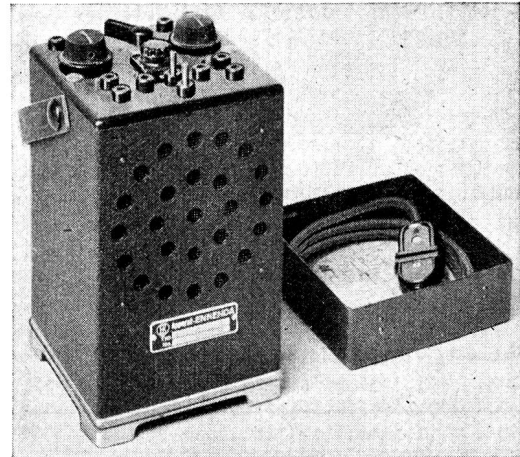

**Unsere Unfallversicherungen  
decken ohne Prämienzuschlag  
auch Militärdienst-Unfälle**

Das neue Morse-Lehrgerät für Netzanschluss 110–230 V ~  
Eingebauter Lautsprecher, Lautstärkereglern, Ton-Variator,  
Umschalter für Lautsprecher- oder Kopfhörerbetrieb.  
Anschlüsse für Taster, Kopfhörer und Morseschreiber.