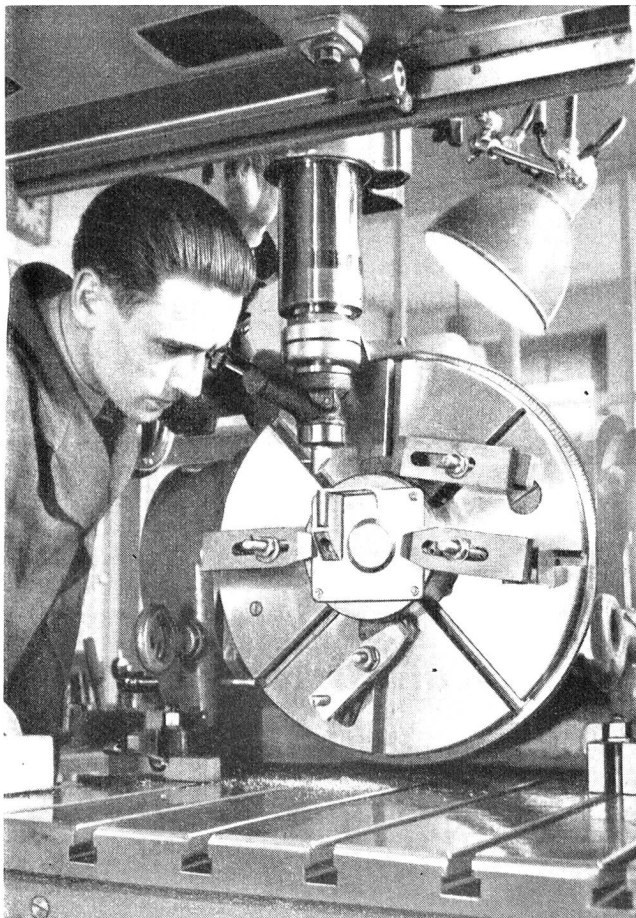

Nachrichtengeräte

erfordern grosse mechanische und elektrische Stabilität. Als Konstruktionselemente werden deshalb weitgehend Leichtmetall-Gussteile verwendet. Zur Erzielung der notwendigen Präzision werden diese in unseren Werkstätten auf Lehrenbohrwerken bearbeitet.

**AUTOPHON AG.
SOLOTHURN**