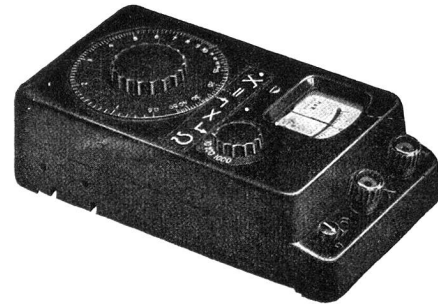

Baumann, Koelliker

Zürich, Sihlstrasse 37

Kennen Sie die

„Pontavi“ - Schleifdraht-Messbrücke

*zur schnellen und genauen
Widerstandsbestimmung
mit eingebautem Zeiger-
Galvanometer?*

Verlangen Sie unverbindliche Offerte von: