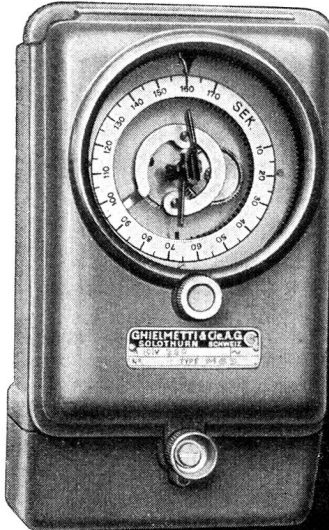

Alles in einem handlichen Gerät vereinigt.
Bestellungen zum Spezialpreis sind vom Kursleiter visieren zu lassen.

Transformatoren- und Apparatebau
Fr. Knobel - ENNENDA
TELEPHON 5 13 37 (GLARUS)

Einbau-Kontakte
Nr. 9687 (Syst. Haug)

Die patentierte Form des Knopfes
verhindert jegliches Klemmen

Totallänge 40 mm
für Normal-Bohrung 16 mm

Verpackung: 25 Stück

Muster und Verkauf durch:

A. FENNER & CIE. ZÜRICH
TELEPHON (051) 25 17 65 LUTHERSTRASSE 34-36