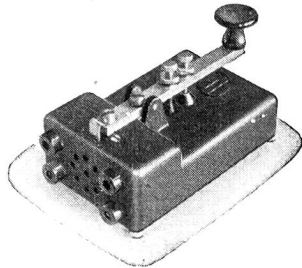

Dieser kleine Motor,
ausgerüstet mit Kugellagern
und Schneckengetriebe, wurde
von uns für die elektrische
Fernbedienung von Bordfunk-
anlagen entwickelt

AUTOPHON AG. SOLOTHURN

JEDEM PIONIER sein eigenes Morsegerät

Spezialpreis
für Morsekursteilnehmer u. Militär
Type M1 mit 2 Tasteranschlüssen
Fr. 17.—
Type M1 K
Fr. 19.—

- Qualitätstaster
- Bakelitgehäuse
- Taschenlampen-Batterie
- 2 sep. Tasteranschlüsse
- Solider Summer
- Morsetabelle am Boden
- Type M1 K
- 1 Taster und
- 1 Kopfhöreranschluss

Alles in einem handlichen Gerät vereinigt.
Bestellungen zum Spezialpreis sind vom Kursleiter visieren zu lassen.

Transformatoren- und Apparatebau
Fr. Knobel - ENNENDA
TELEPHON 5 13 37 (GLARUS)

Einbau-Kontakte
Nr. 9687 (Syst. Haug)