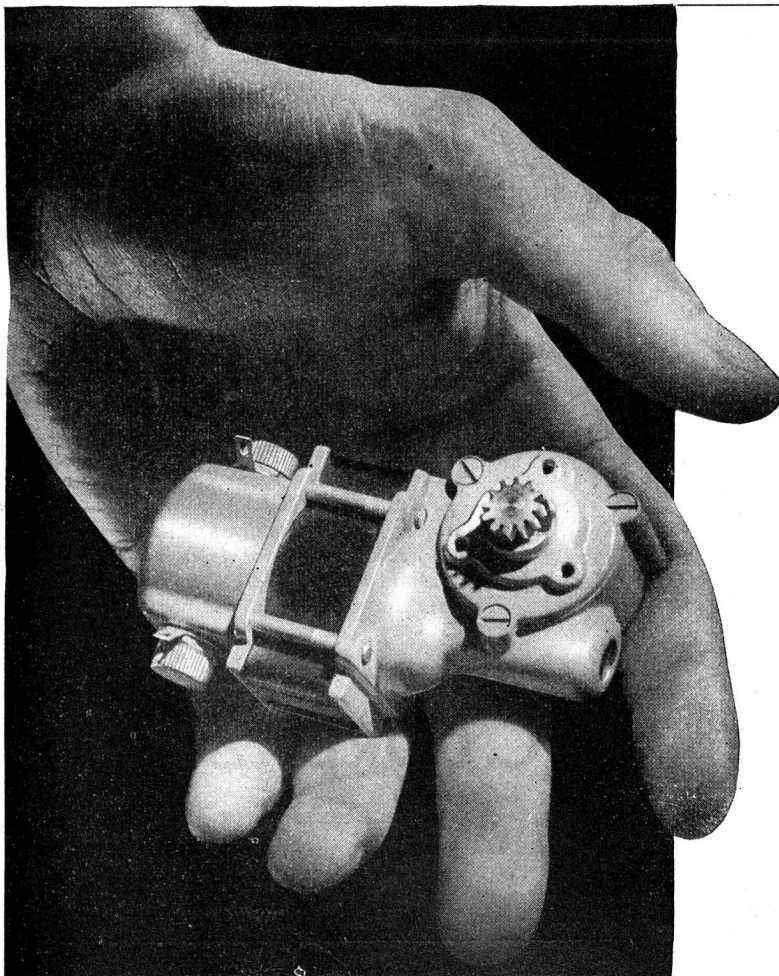

NACHRICHTENGERÄTE

Dieser kleine Motor,
ausgerüstet mit Kugellagern
und Schneckengetriebe, wurde
von uns für die elektrische
Fernbedienung von Bordfunk-
anlagen entwickelt

AUTOPHON AG. SOLOTHURN