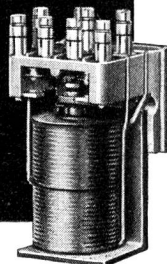

JEDEM PIONIER sein eigenes Morsegerät

Spezialpreis
für Morsekursteilnehmer u. Militär
Type M1 mit 2 Tasteranschlüssen
Fr. 17.—
Type M1 K
Fr. 19.—

- Qualitätstaster
- Bakelitgehäuse
- Taschenlampen-Batterie
- 2 sep. Tasteranschlüsse
- Solider Summer
- Morsetabelle am Boden
- Type M1 K
- 1 Taster und
- 1 Kopfhöreranschluss

Alles in einem handlichen Gerät vereinigt.
Bestellungen zum Spezialpreis sind vom Kursleiter visieren zu lassen.

Transformatoren- und Apparatebau
Fr. Knobel - ENNENDA
TELEPHON 5 13 37 (GLARUS)

Einbau-Kontakte
Nr. 9687 (Syst. Haug)

Die patentierte Form des Knopfes
verhindert jegliches Klemmen

Totallänge 40 mm
für Normal-Bohrung 16 mm

Verpackung: 25 Stück

Muster und Verkauf durch:

A. FENNER & CIE. ZÜRICH
TELEPHON (051) 25 17 65 LUTHERSTRASSE 34-36

BIENNA

**KONTAKT-
RELAIS**
ZEITRELAIS
mit Innen-oder
Ausseneinstellung
der Laufzeiten

FR. GHIEMMETTI & Cie AG.
ELEKTRISCHE APPARATE

SOLOTHURN
TELEPHON: 21341

G 263

C. LORENZ AG.

Bern Spitalgasse 30