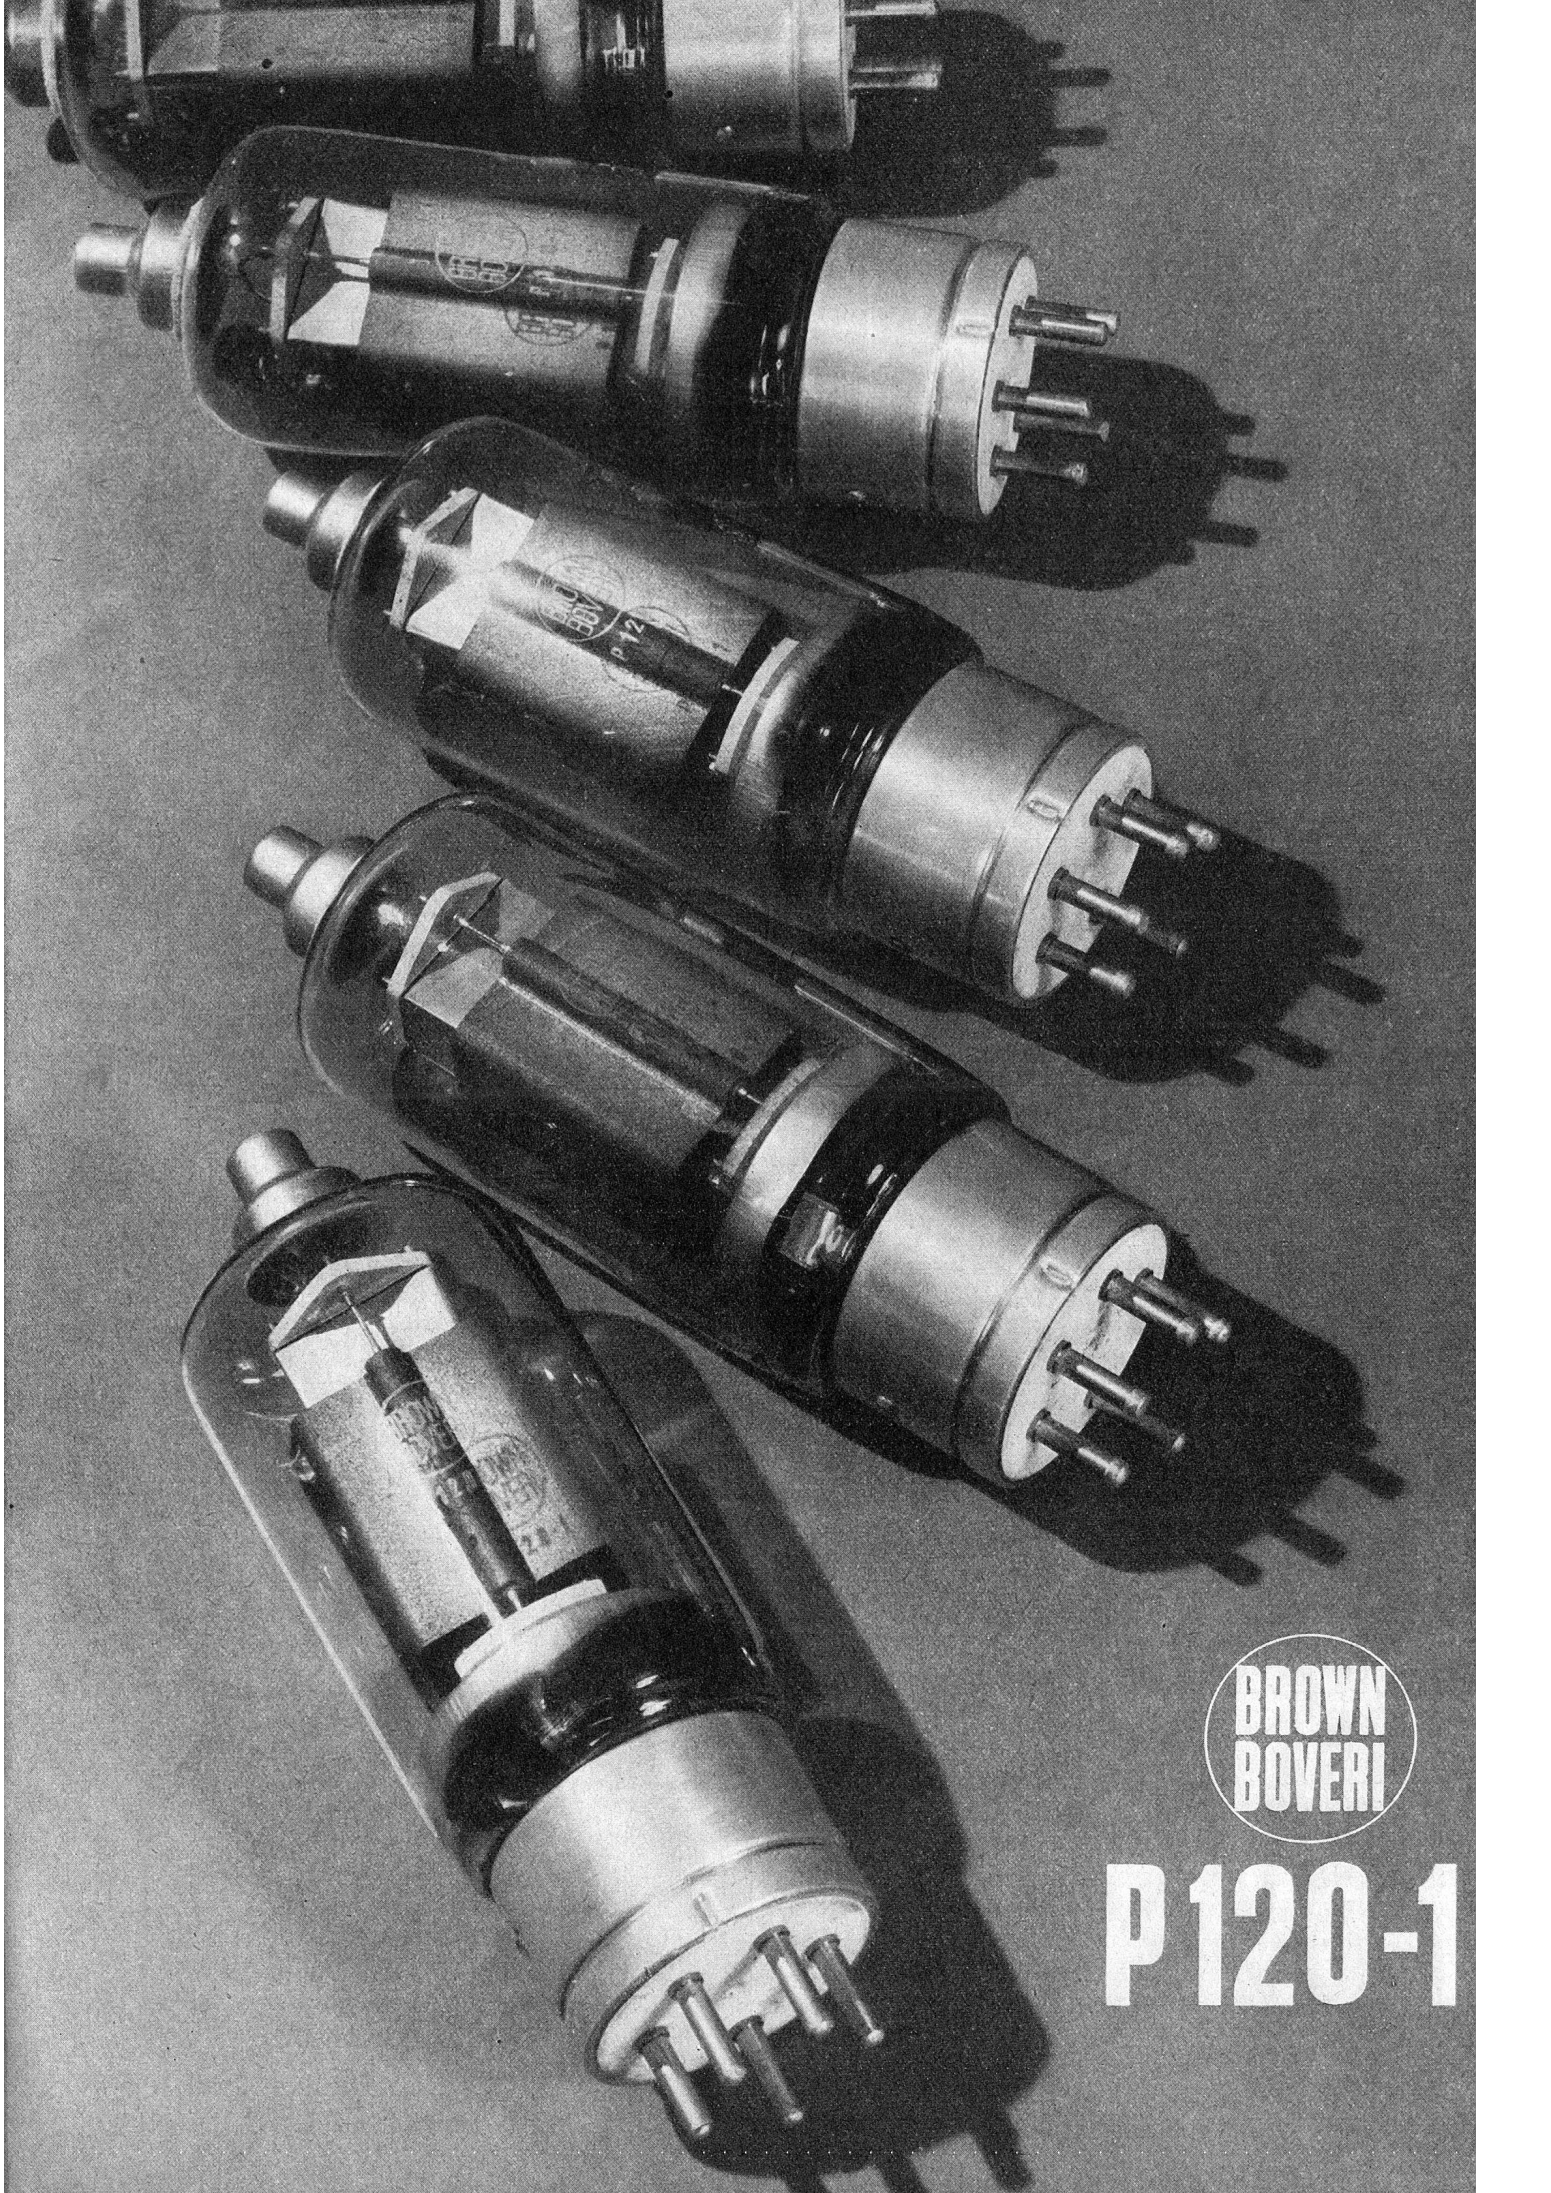

Download PDF: 15.10.2024

ETH-Bibliothek Zürich, E-Periodica, <https://www.e-periodica.ch>

**BROWN
BOVERI**

P120-1

ISOLATIONSMESSER

mit Kurbelinduktor

Kreuzspul-Messwerk
Skala 5000 Ω –20 Meg. Ω
Generator 500 V =
150 × 95 × 90 mm
(Die Gehäusehöhe gestattet
freies Drehen der Generator-
kurbel);