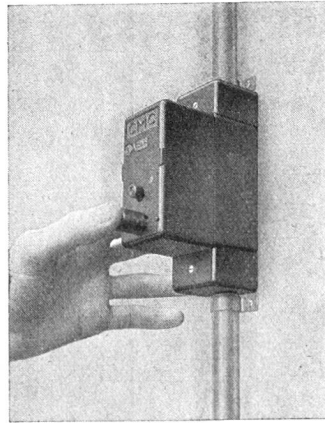

AUTOPHON AG.
SOLOTHURN

autophon

041/V

CMC-KLEINAUTOMATEN

ersetzen Schalter und Sicherung
schützen Apparate und Leitungen vor Überlast und Kurzschluss
sind lieferbar für 4, 6, 10, 15, 20, 25 A. 500 V.
dienen als Querschnittsicherung, Gruppensicherung u. a. m.