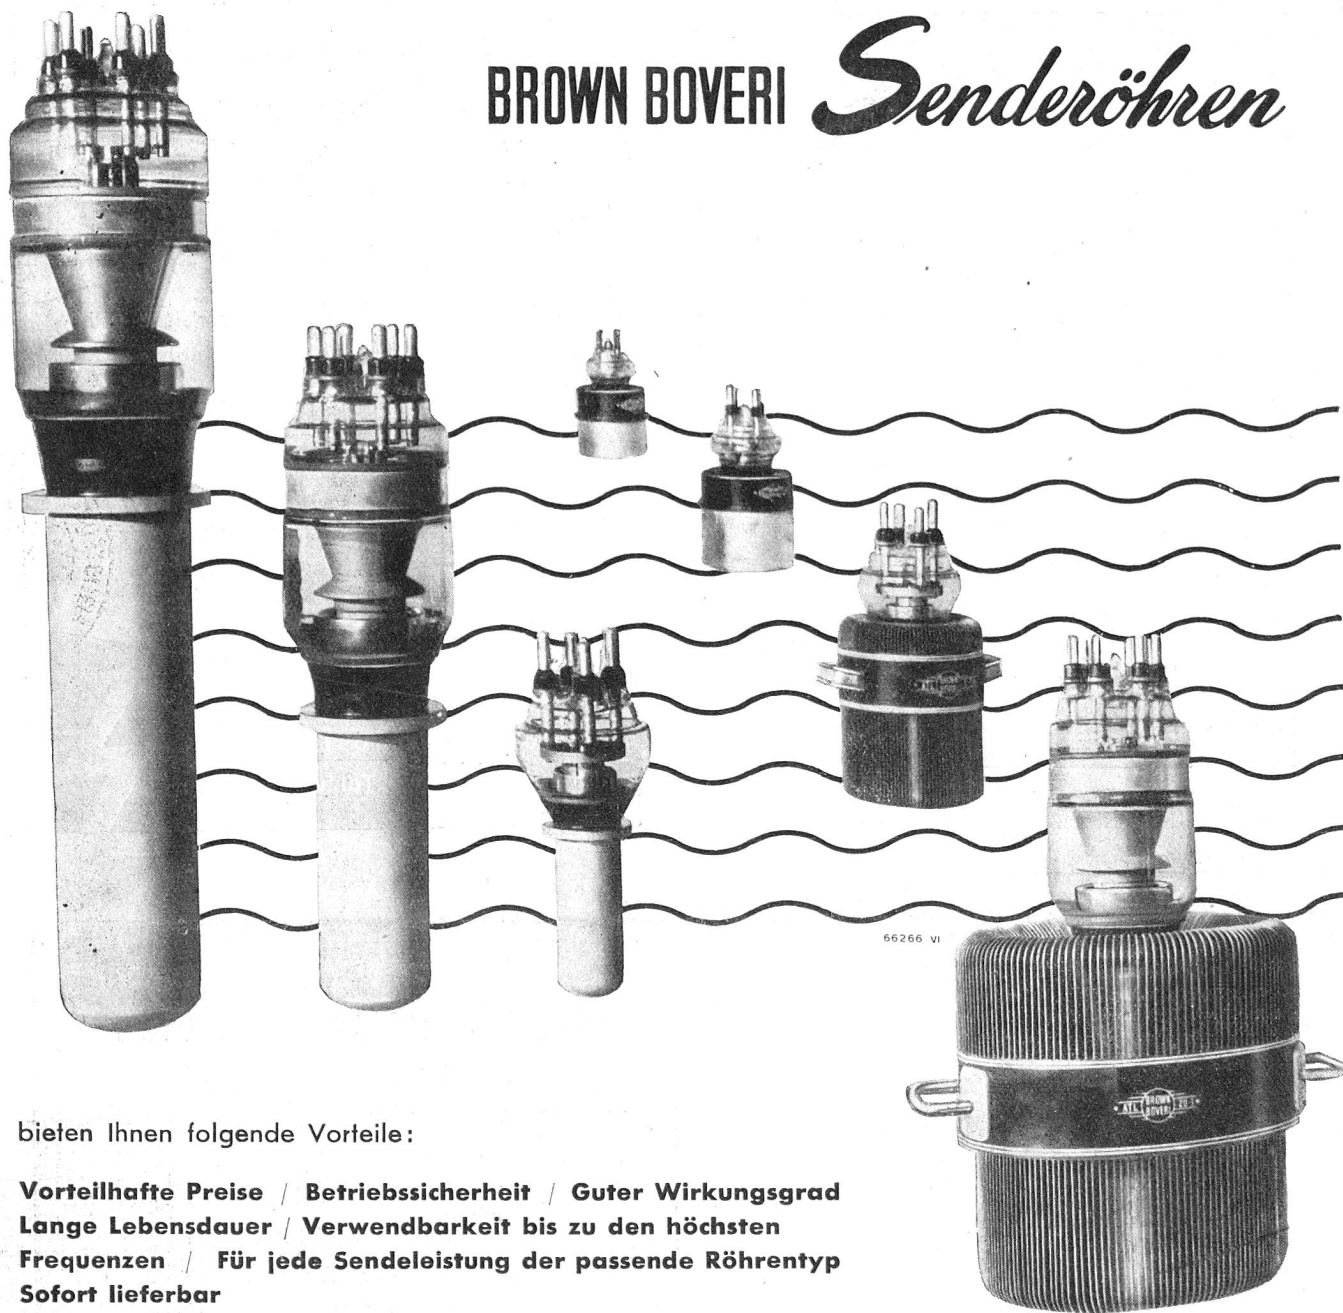

Globus

Zürich · Basel · St. Gallen · Chur
Aarau · Schaffhausen

S
H
E
L
L
E
R

Moderne luft- und wassergekühlte

BROWN BOVERI *Senderöhren*

P/G

bieten Ihnen folgende Vorteile:

Vorteilhafte Preise / Betriebssicherheit / Guter Wirkungsgrad
Lange Lebensdauer / Verwendbarkeit bis zu den höchsten
Frequenzen / Für jede Sendeleistung der passende Röhrentyp
Sofort lieferbar