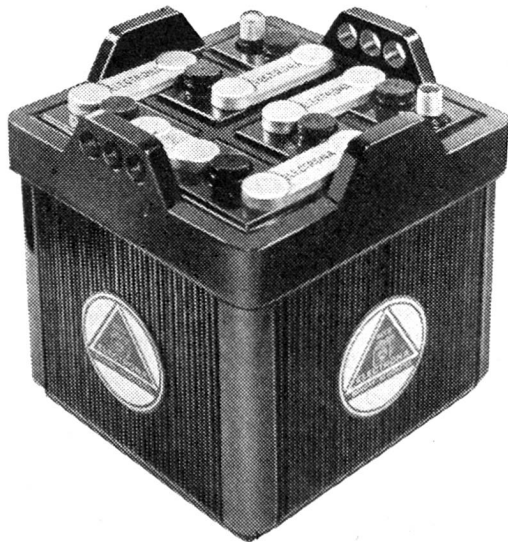

Wir fabrizieren diese Spezial-Batterie!

Daneben auch alle andern Accumulatoren für sämtliche in der Schweiz laufenden Fahrzeuge.

ELECTRONA AG.

BOUDRY - NEUENBURG

Telefon (038) 64246

PRÄZISIONS-STANZBLÖCKE
in diversen Typen und Größen

Verlangen Sie den Stanzblock-Katalog

AGATHON AG.
MASCHINENFABRIK
SOLOTHURN
TELEPHON (065) 23886 - SCHWEIZ

IVWZ

FÜR DEN ANSPRUCHSVOLLEN
Elektro-Installateur
EIN ZUVERLÄSSIGER
Lieferant

TEL. 37830

CAMILLE BAUER & CO. BASEL

QUALITÄT SEIT 1900

ZÜRICH
Tel. 232622

BERN
Tel. 28834

GENÈVE
Tel. 50615

JEDEM PIONIER sein eigenes Morsegerät

Spezialpreis
für Morsekursteilnehmer u. Militär

Type M1 mit 2 Tasteranschlüssen
Fr. **17.—** + 15% T.Z.

Type M1 K
Fr. **19.—** + 15% T.Z.

- Qualitätstaster
- Bakelitgehäuse
- Taschenlampen-Batterie
- 2 sep. Tasteranschlüsse
- Solider Summer
- Morsetabelle am Boden
- Type M1 K
  1 Taster und
  1 Kopfhöreranschluss

Alles in einem handlichen Gerät vereinigt.
Bestellungen zum Spezialpreis sind vom Kursleiter visieren zu lassen.

Elektro-Apparatebau Ennenda
Fr. KNOBEL & Co.
TELEPHON 5 13 37 (GLARUS)