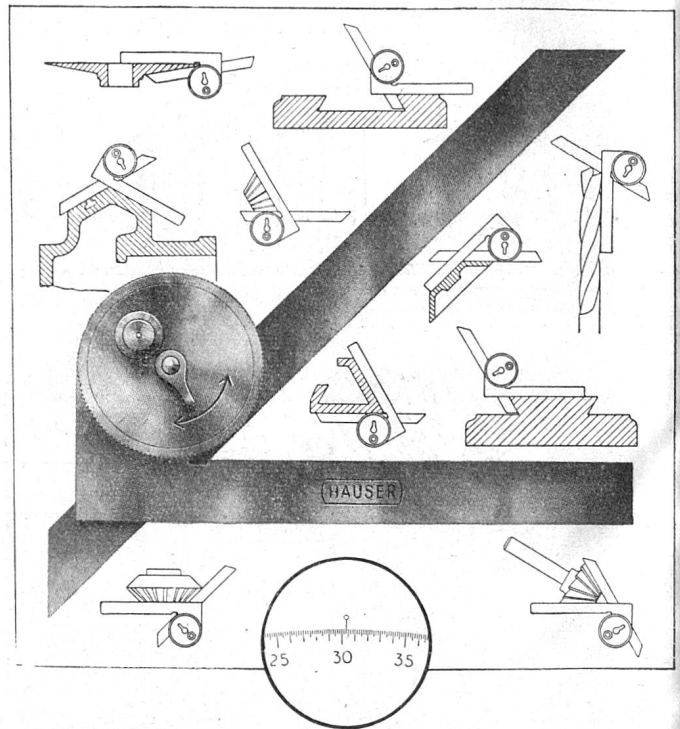

ersetzen
Schalter und Sicherung

schützen
Apparate und Leitungen
vor Überlast u. Kurzschluss

sind lieferbar
für 2, 4, 6, 10, 15, 20, 25 A
ein-, zwei- und dreipolig

zu verwenden als:
Gruppensicherung
Querschnittsicherung
u. a. m.

CARL MAIER & CIE. SCHAFFHAUSEN

Fabrik elektrischer Apparate und Schaltanlagen
Telephon (053) 5 38 13

Rapporteur d'angles optique Hauser P 352

Destiné à l'atelier et pour les contrôles Usage simple Mesures d'angles précis