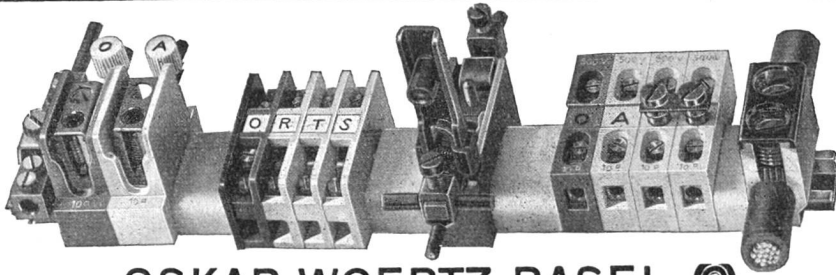

Mit **WOERTZ - REIHENKLEMMEN**

OSKAR WOERTZ BASEL
FABRIK ELEKTROTECHNISCHER MATERIALIEN

und dem ergänzenden Zubehör
lösen Sie alle Probleme
welche im Schalttafelbau oder in zentralen Verteilanlagen vorkommen.

PIÈCES DE MÉCANIQUE
Décolletage courant et de précision
Visserie Robinetterie

«SAM» S.A.

26, rue des Usines

Téléphone 4 23 37

GENÈVE-Acacias

JOS. KAESER

EISENBAU + SCHLOSSEREI

MASTE, BRIDEN, KLAMMERN etc.

SOLOTHURN

TELEPHON 210 88

J. BIETENHOLZ & CO., PFÄFFIKON-ZCH.

Drechslerwarenfabrik
in Holz und Kunsthorn etc.

Kunstharz-Presserei und -Spritzerei