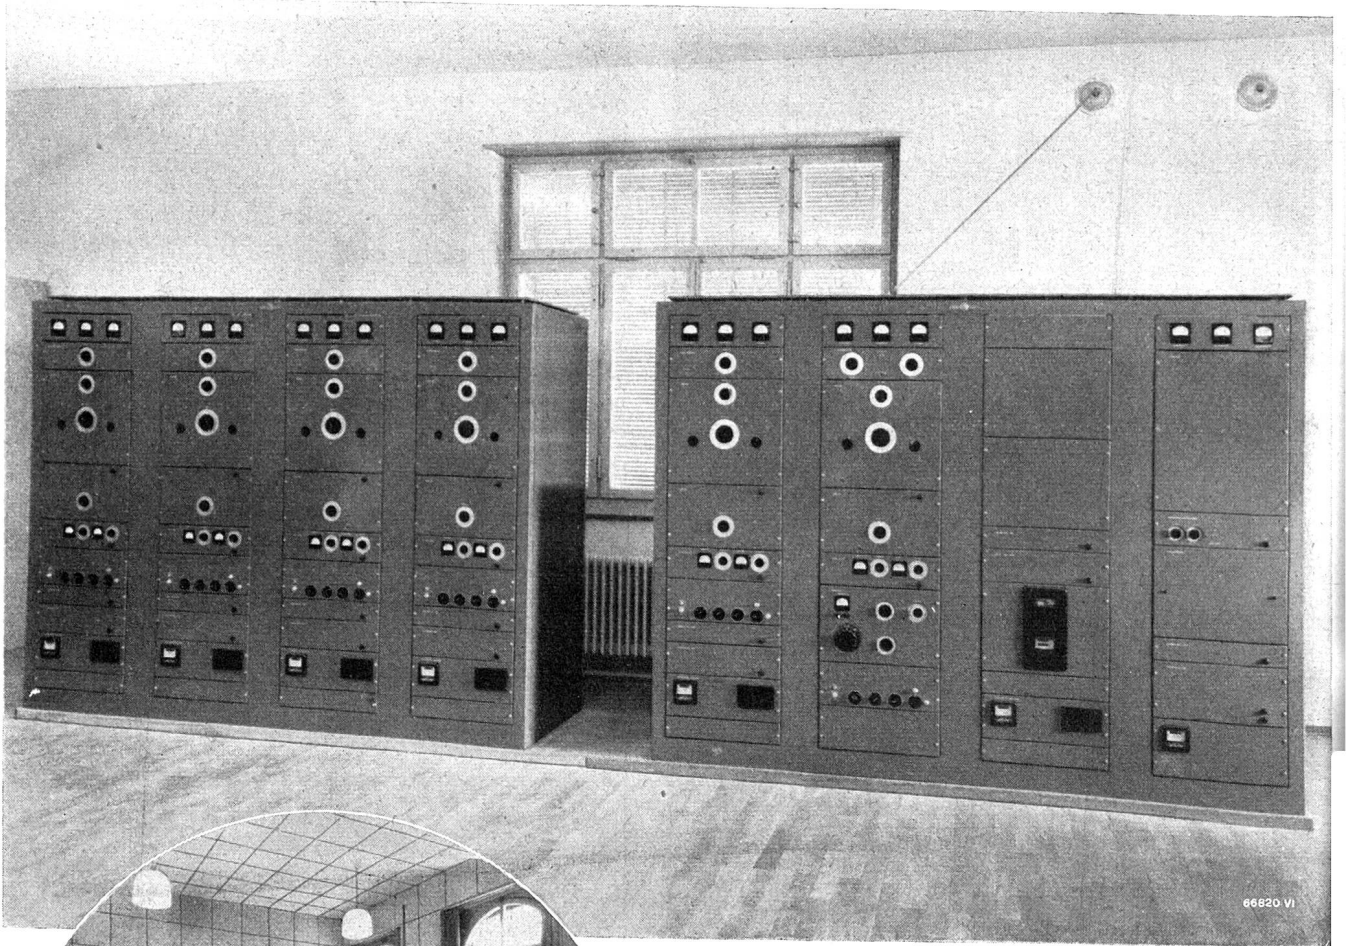

Klein-Sender

für den Polizeifunk
Schiffsfunk
Flugsicherungsdienst
sowie für
Funkfeuer
Rundfunksender

im Kurz-, Mittel- und Langwellenbereich
Nah- und fernsteuerbar

Besuchen Sie uns an der Schweizer Mustermesse
Halle V - Stand 1342

Wir erklären Ihnen gerne unsere Ausstellungsobjekte

Leistungen: 300 W
1 kW
2 kW

Betriebsdaten: Telegraphie A,
Tönende Telegraphie A₂
Telephonie A₃
Rundfunk A₃
Frequency-shift F,

A.-G. BROWN, BOVERI & CIE., BADEN

**BROWN
BOVERI**

Redaktions- und Inseratenschluss je am 19. des Monats Druck: A.-G. Fachschriften-Verlag & Buchdruckerei, Zürich
Adressänderungen: Redaktion des «Pionier», Postfach 106, Zürich 40-Sihlfeld

Hauptbibliothek der Eidgenössischen
Techn. Hochschule
Zürich 6

AZ
Zürich 1