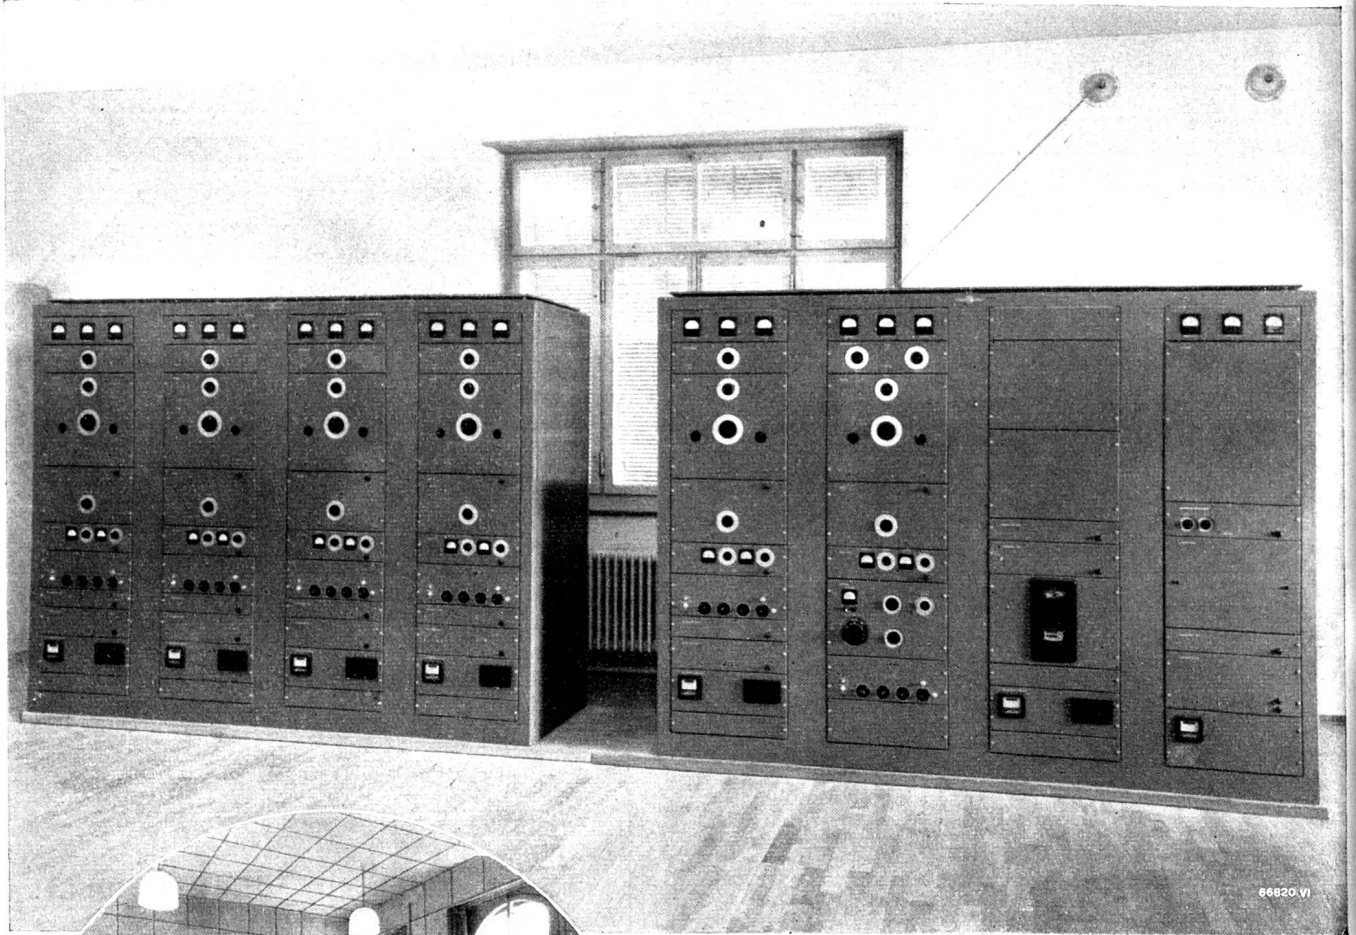

Klein-Sender

für den Polizeifunk
Schiffsfunk
Flugsicherungsdiens

sowie für

Funkfeuer
Rundfunk

im Kurz-, Mittel- und Langwellenbereich
Nah- und fernsteuerbar

Leistungen: 300 W
1 kW
2 kW

Betriebsdaten: Telegraphie A₁
Tönende Telegraphie A₂
Telephonie A₃
Rundfunk A₃
Frequency-shift F₁

A.-G. BROWN, BOVERI & CIE., BADEN

**BROWN
BOVERI**

Redaktions- und Inseratenschluss je am 19. des Monats   Druck: A.-G. Fachschriften-Verlag & Buchdruckerei, Zürich
Adressänderungen: Redaktion des «Pionier» Postfach 106 Zürich 40-Sihlfeld

Hauptbibliothek der Eidgen.
Techn. Hochschule
Zürich 6

AZ
Zürich 1