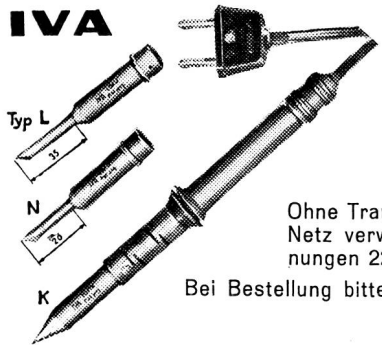

PIÈCES DE MÉCANIQUE
 Décolletage courant et de précision
 Visserie Robinetterie

«SAM» S.A.

26, rue des Usines

Téléphone 4 23 37

GENÈVE-Acacias

IVA

„LOFIX“

ist der ideale

**Klein-
LötKolben**

für den Apparatebau,
für den Bastler

Ohne Transformator direkt am
Netz verwendbar für die Span-
nungen 220, 145, 125, 110 Volt.

Bei Bestellung bitte Spannung angeben.

Preis Fr. 22.50

W. IMOBERSTEG, dipl. Ing., elektr. Apparate