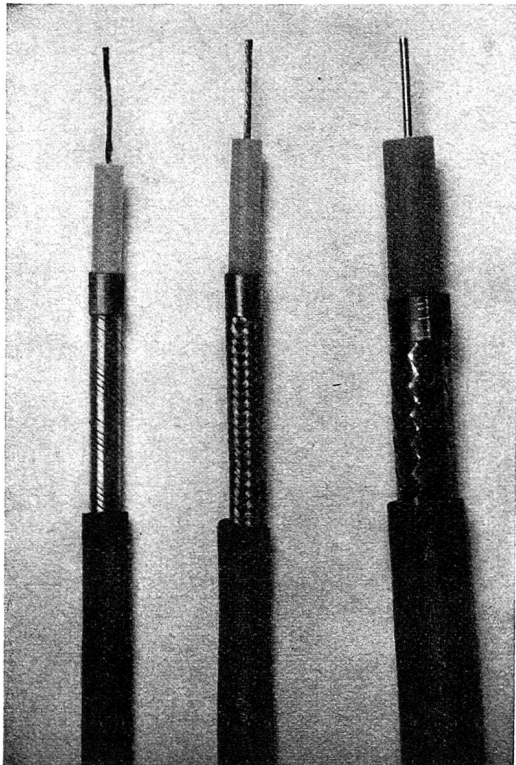

Hochfrequenz-Kabel

Koaxiale und symmetrische Ausführung
mit Voll- und Luftraum-Isolation
Wellenwiderstände 50; 70; 90; 150 Ohm

Dipol - Antennen - Kabel

Wellenwiderstand 300 Ohm

Abweichende Wellenwiderstände
auf Anfrage

**HUBER
DRAHT**

AKTIENGESELLSCHAFT R. & E. HUBER, PFÄFFIKON-ZCH.
SCHWEIZERISCHE KABEL-, DRAHT- UND GUMMIWERKE