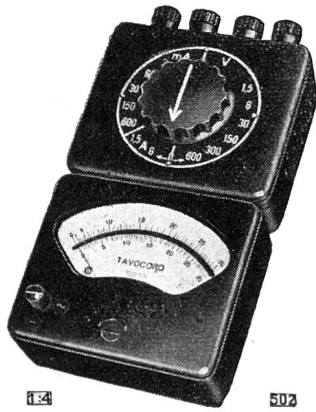

Lindenstrasse 15 Telephon (041) 275 74
Nachfolger der Gleichrichter-Abteilung Ferrier, Güdel & Co.

134

502

TRAGBARE MESSGERÄTE

Einfache elektromagnetische Volt- und Ampèremeter, Zangenstrommesser mit 7 Messbereichen, Luxmeter, Vielfachmessgeräte TAVOCORD für = und ~, Ohmmeter, Messbrücken, Isolationsprüfer, Erdleitungsprüfer, Wattmeter etc.