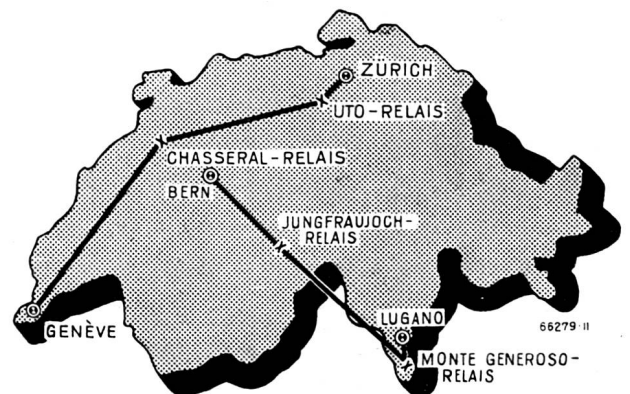

Erste transalpine Richtstrahlverbindung Bern - Lugano von Brown Boveri im Auftrag der Schweiz. PTT-Verwaltung erstellt

Marksteine der Entwicklung des schweizerischen Richtstrahlnetzes:

- 1947** Erste Mehrkanal-Richtstrahlverbindung Zürich-Genf mit frequenzmodulierter Brown Boveri Richtstrahlanlage.
- 1950** Erste transalpine Richtstrahlverbindung Bern-Lugano für 24 Kanäle.
Erste impulsmodulierte Anlage Zürich-Genf für 23 Kanäle.