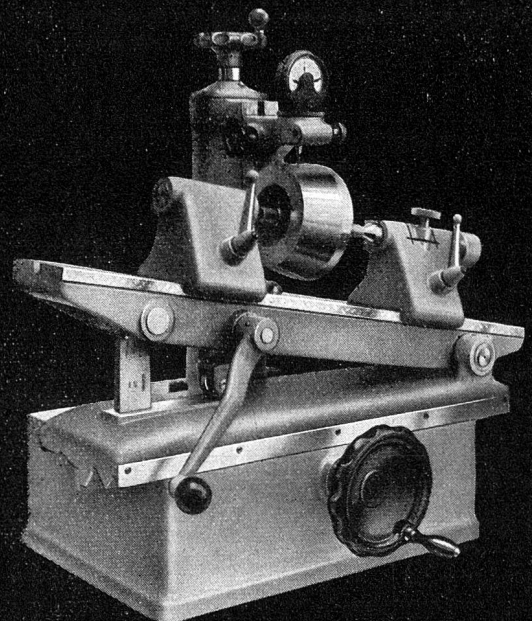

STUDER Kegel-Kontrollapparat

AKTIENGESELLSCHAFT
FRITZ STUDER
GLOCKENTHAL-THUN (SCHWEIZ)