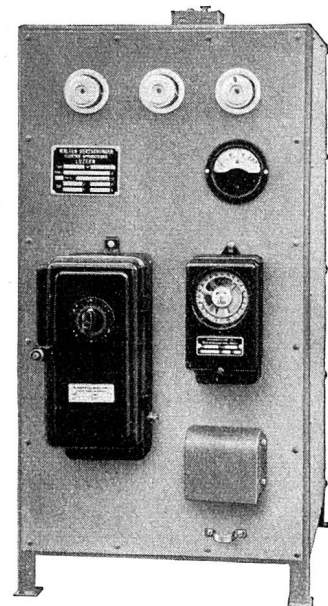

Gleichrichter

für die Elektroindustrie

Für galvanische
Bäder mit verlust-
loser Regulierung

Ladestationen

für
Elektrofahrzeuge
und stationäre
Batterien-
Transformatoren

Walter Bertschinger · Luzern
Elektroapparatebau

Lindenstrasse 15   Telephon (041) 275 74
Nachfolger der Gleichrichter-Abteilung Ferrier, Güdel & Co.