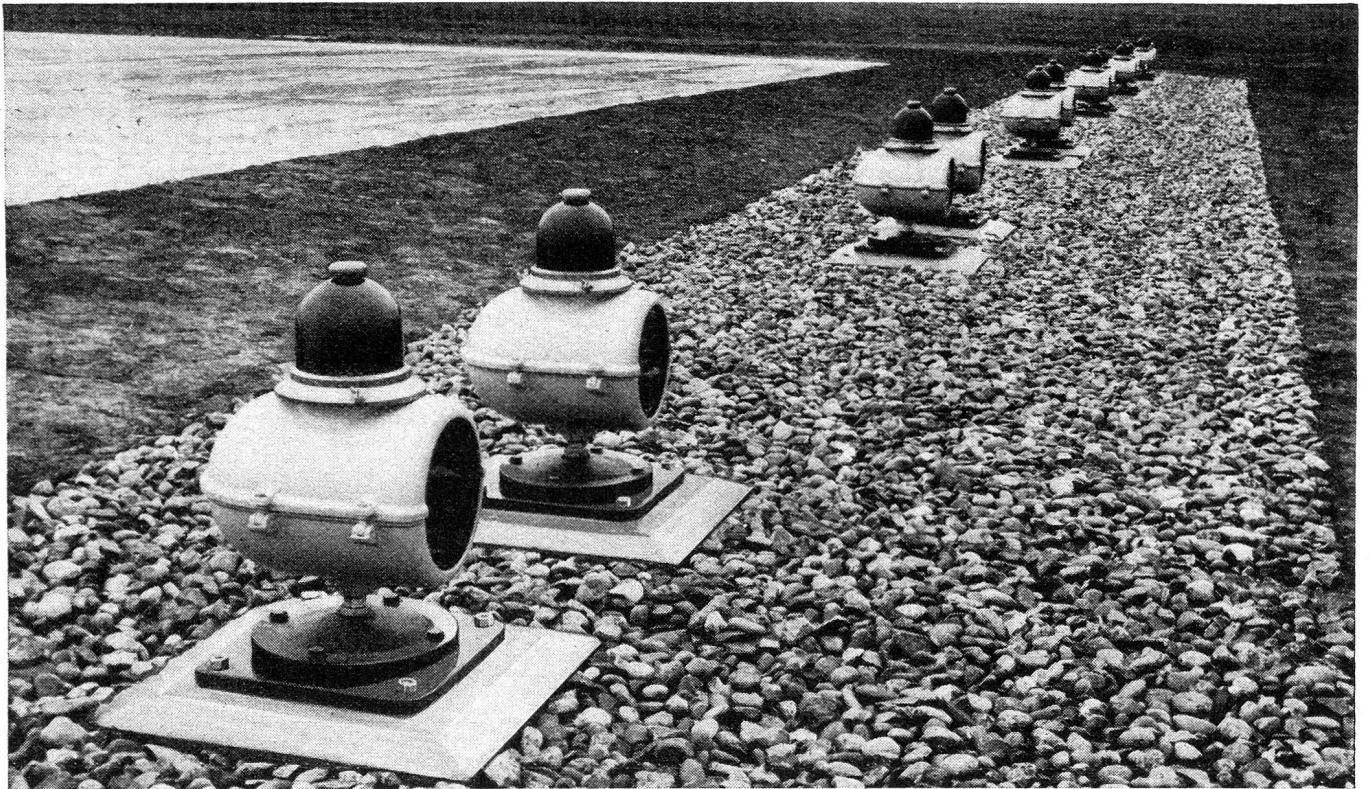

Sicherheit

der Flugpisten-Hochintensivbeleuchtung (Baumann, Kölliker AG., Zürich) in Nebel und Wasser durch **Moser-Glaser-Transformatoren** mit durchemaillierten Spulen

Moser-Glaser & Co. AG., MuttENZ bei Basel