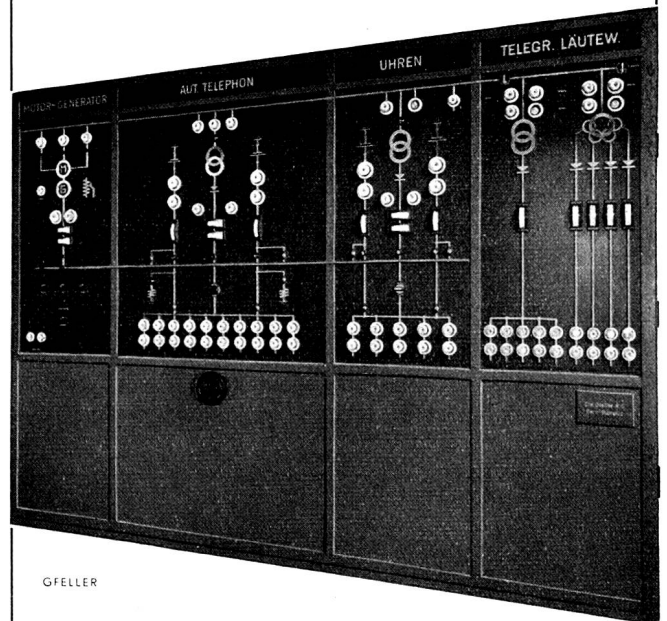

Gleichrichteranlagen für Bahnen

GFELLER

CHR. GFELLER AG., BÜMLIZ