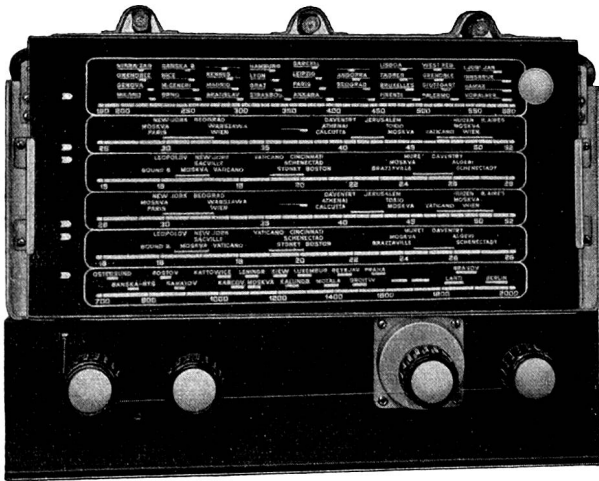

GELOSO

RADIO-BAUSATZ Mod. 803

Dieses leistungsfähige Selbstbaumodell befriedigt den anspruchsvollen Radio-Empfangs-Amateur und zugleich auch den Musikliebhaber!

Einzelheiten:

6 Wellenbereiche mit steiler, in die Spulengruppe eingebauter **HF-Vorstufe!** (6BA6). 10—15 m / 15—25 m / 24—40 m / 39—65 m / 64—190 m / 185—560 m. Auf Wunsch an Stelle von 64—190 m das Langwellenband. 9 Röhren insgesamt (Amerikatypen). Empfindlichkeit auf allen Bereichen 1—3 Mikrovolt! Mehrfarben-Schwungrad-Antrieb-Skala. Grosse Skalascheibe von 340×160 mm. Magisches Auge in der Skala eingebaut. Gegentakt-Endstufe von 10 Watt Ausgangs-Leistung. Grosser permanent-dynamischer Lautsprecher von 28 cm Durchmesser.