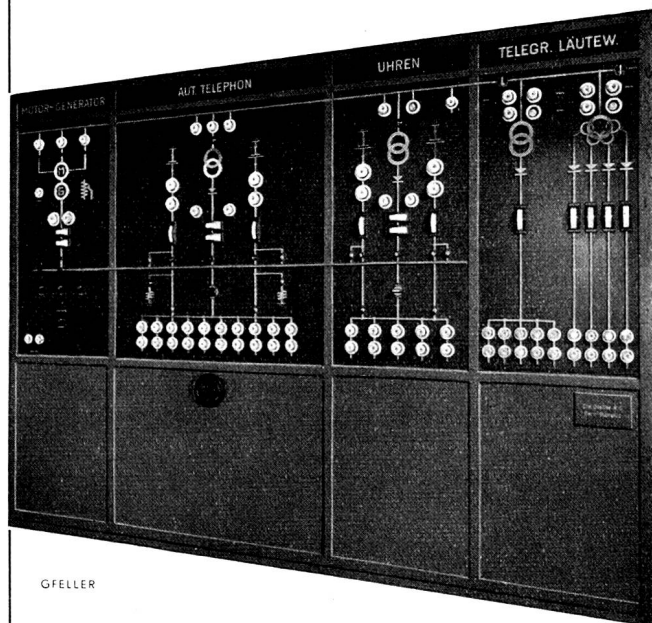

Gleichrichteranlagen für Bahnen

GFELLER

CHR. GFELLER AG., BÜMPLIZ