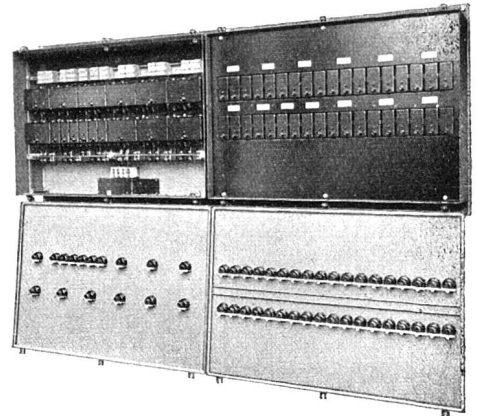

REGISTRIER-INSTRUMENTE

für alle Zwecke, in tragbarer Ausführung und für Schalttafel-Montage.

AG. FÜR MESSAPPARATE, BERN

Telephon 2 43 66

Bundesgasse 33

CMC - VERTEILKASTEN

liefern wir für Aufbau- oder Unterputzmontage, auch staub- und spritzwasserdicht in 30 Normtypen oder in jeder beliebigen Ausführung und Grösse. Die Innenausrüstung ist praktisch, mit genügend Montageraum, das Äussere von zweckmässiger Schönheit. Die Apparate werden fertig eingebaut und verdrahtet; der Apparaterost lässt sich zur Montage einfach herausheben. Gute Erweiterungsmöglichkeit. Verlangen Sie bitte unsere Prospekte.