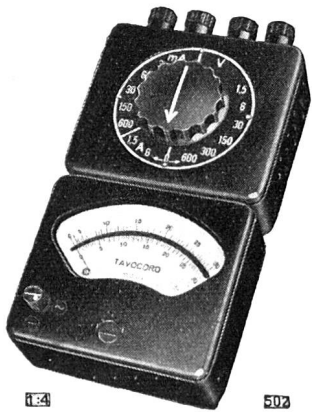

1-4

502

TRAGBARE MESSGERÄTE

Einfache elektromagnetische Volt- und Ampèremeter, Zangenstrommesser mit 7 Messbereichen, Luxmeter, Vielfachmessgeräte TAVOCORD für = und ~, Ohmmeter, Messbrücken, Isolationsprüfer, Erdleitungsprüfer, Wattmeter etc.

SCHALTAFEL - MESSGERÄTE

Einbau-Typen mit Flanschen von 64, 83, 100, 130 und 188 mm $\varnothing$, oder 46 x 46 mm, 28 x 70 mm und 144 x 144 mm. Aufbau-Typen mit Sockel von 130 und 188 mm $\varnothing$ oder quadratisch 144 x 144 mm.

REGISTRIER-INSTRUMENTE

für alle Zwecke, in tragbarer Ausführung und für Schalttafel-Montage.

AG. FÜR MESSAPPARATE, BERN

Telephon 2 43 66

Bundesgasse 33

CMC - VERTEILKASTEN

liefern wir für Aufbau- oder Unterputzmontage, auch staub- und spritzwasserdicht in 30 Normtypen oder in jeder beliebigen Ausführung und Grösse. Die Innenausrüstung ist praktisch, mit genügend Montageraum, das Äussere von zweckmässiger Schönheit. Die Apparate werden fertig eingebaut und verdrahtet; der Apparaterost lässt sich zur Montage einfach herausheben. Gute Erweiterungsmöglichkeit. Verlangen Sie bitte unsere Prospekte.