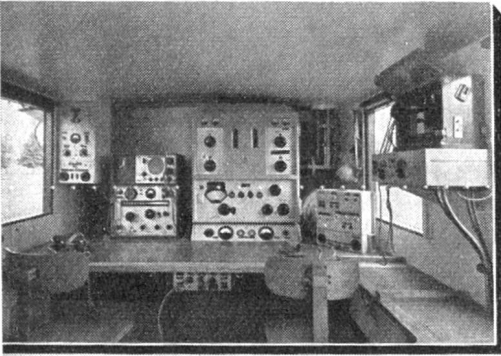

wirtschaftlich

Im Hotel und Spital werden weder separate Musikleitungen noch zentrale Verstärker- und Programmwählergestelle benötigt. Bis 20 Empfänger per Amtsleitung. Interne Installation einfach und billig.

vorteilhaft

für Hotels, Appartementshäuser, Spitäler, Kliniken, Sanatorien und für Private als zweiter Empfänger.

AUTOPHON AG SOLOTHURN

Fahrbare 1,4 kW Funkstation

TELEFUNKEN ZÜRICH AG

CMC - VERTEILKASTEN

liefern wir für Aufbau- oder Unterputzmontage, auch staub- und spritzwasserdicht in 30 Normtypen oder in jeder beliebigen Ausführung und Grösse. Die Innenausrüstung ist praktisch, mit genügend Montage-raum, das Äussere von zweckmässiger Schönheit. Die Apparate werden fertig eingebaut und verdrahtet; der Apparaterost lässt sich zur Montage einfach herausheben. Gute Erweiterungsmöglichkeit. Verlangen Sie bitte unsere Prospekte.