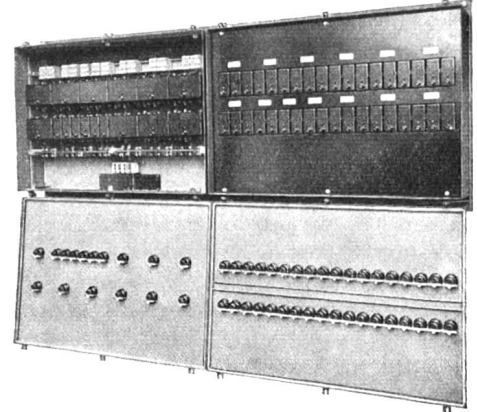

CMC CARL MAIER & CIE
Fabrik elektrischer Apparate und Schaltanlagen
SCHAFFHAUSEN TEL. 053 53813