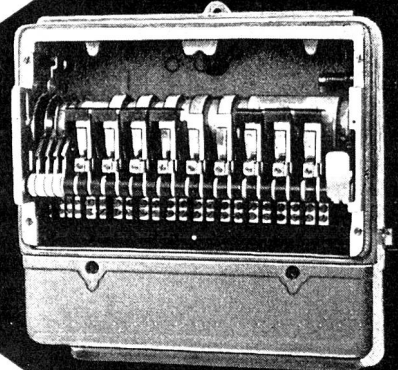

## Magnetventile

für

**Öel, Wasser,  
Luft ...**

Weitere Fabrikate

Klein-Relais für Gleich- u. Wechselstrom, Photozellengeräte, Regulieraggregate für Öelbrenner ...

**W. IMOBERSTEG, elektr. Apparate**

Nussbaumen bei Baden

**PIÈCES DE MÉCANIQUE**  
Décolletage courant et de précision  
Visserie Robinetterie

**«SAM» S.A.**

26, rue des Usines

Téléphone 4 23 37

**GENÈVE-Acacias**

Fernschalter  
mit Motorantrieb,  
Temperaturschalter, automatische Stufenschalter.