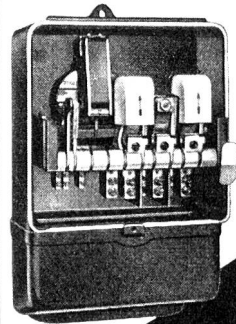

## Magnetventile

für

**Öel, Wasser,  
Luft ...**

Weitere Fabrikate

Klein-Relais für Gleich- u. Wechselstrom, Photozellengeräte, Regulieraggregate für Öelbrenner ...

**W. IMOBERSTEG, elektr. Apparate**

Nussbaumen bei Baden

**PIÈCES DE MÉCANIQUE**  
Décolletage courant et de précision  
Visserie Robinetterie

**«SAM» S.A.**

26, rue des Usines

Téléphone 4 23 37

**GENÈVE-Acacias**

Fernschalter  
mit Motorantrieb,  
Temperaturschalter, automatische Stufenschalter.