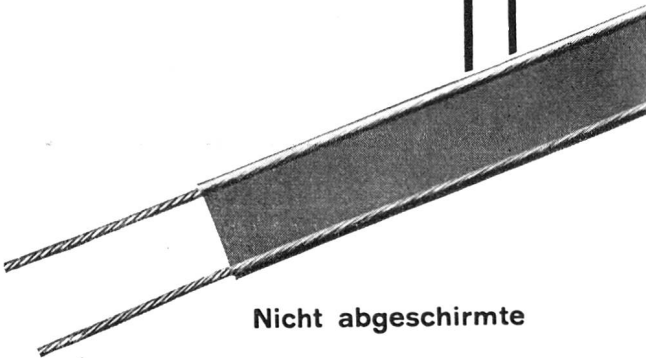

Nicht abgeschirmte
symmetrische
Feederleitungen für
Kurz- und Ultrakurzwellen
für Sendung
und Empfang
in verschiedenen
Impedanzwerten
sowie Koaxialfeederkabel
liefert:

Dätwyler A.G.

SCHWEIZERISCHE DRAHT-, KABEL- UND GUMMIWERKE
ALTDORF-URI