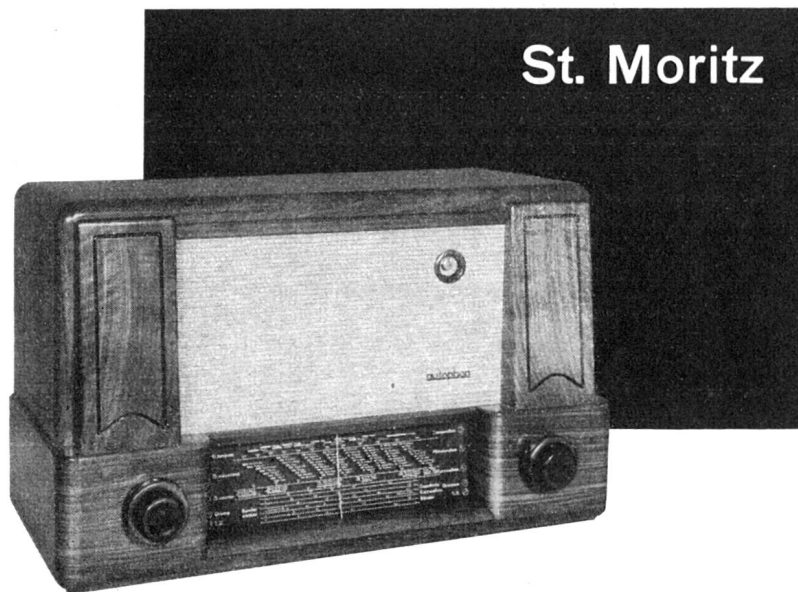

St. Moritz

Vertrieb durch unsere Radio-Abteilung