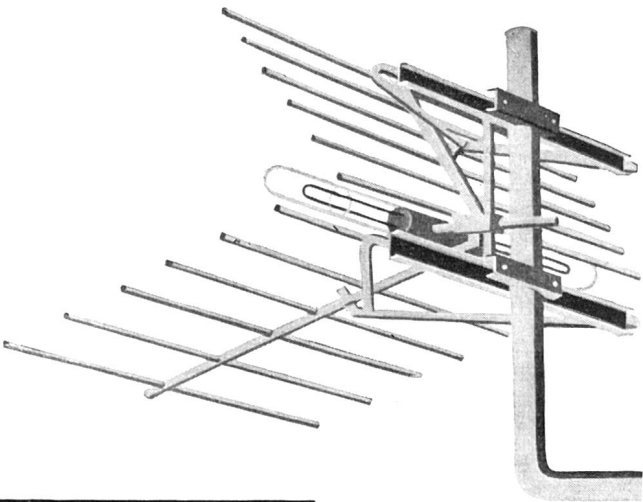

Altdorf
URI

	75 Ω
	150 Ω
	300 Ω
	75, 150, 300 Ω