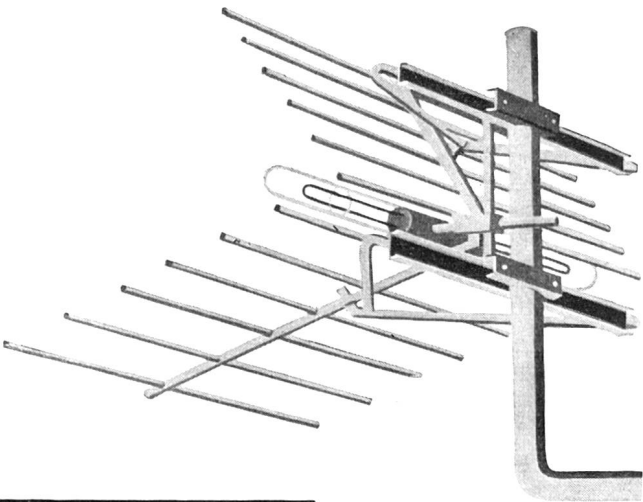

8-Röhren-Gross-Super mit Gegentaktendstufe von 5 Watt Ausgangsleistung. Konzertlautsprecher mit überraschend voller und natürlicher Wiedergabe des ganzen Tonbereiches. 5-stufige Tonblende. Die Banddehnung gestattet rasches und sauberes Einstellen der Kurzwellenstationen. Dieser leistungsfähige und mit allen Feinassen ausgerüstete Empfänger bietet dem anspruchsvollen Hörer den vollen Genuss der Darbietungen auf allen Wellenbereichen.

St. Moritz

Vertrieb durch unsere Radio-Abteilung

AUTOPHON AG. Solothurn

Altdorf
URI

	75 Ω
	150 Ω
	300 Ω
	75, 150, 300 Ω

Nicht abgeschirmte
symmetrische
Feederleitungen für
Kurz- und Ultrakurzwellen
für Sendung
und Empfang
in verschiedenen
Impedanzwerten
sowie Koaxialfeederkabel
liefert: