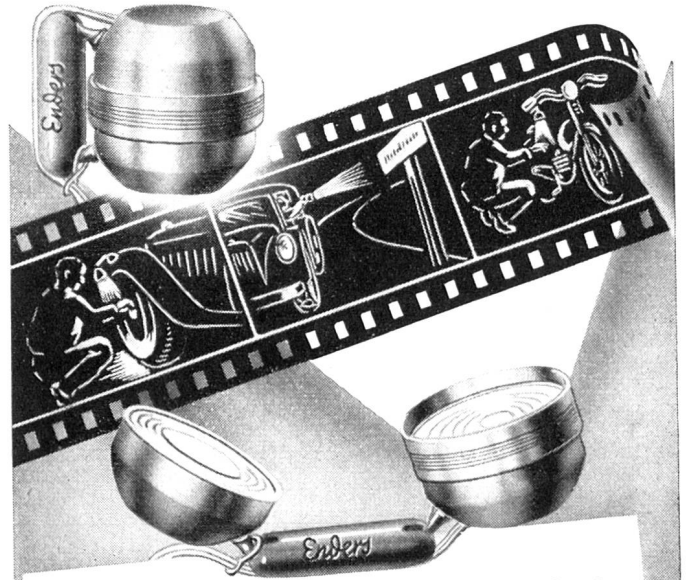

Enders

magnet. Universal-Haftlampe
mit **Zwillings-Kugelgelenk**
Deutsches Pat. und Ausl.-Pat.
ang., mit **Permanent-Magnet**

Die gute Helferin des Auto- und Motorradfahrers in der Dunkelheit bei Störungen, Reifenpannen, bei der Orientierung usw. In jede Stellung schwenkbar, zusammenklappbar. Haftet magnetisch auf allen Eisenteilen (ohne Schrauben, ohne Klammern). Bei der Arbeit sind beide Hände frei!

Alleinvertretung für die Schweiz durch

CAMILLE BAUER, BASEL
AKTIENGESELLSCHAFT
FILIALEN IN ZÜRICH, BERN, GENÈVE

BLEIKABEL

aller Art für

Stark- und Schwachstrom

TRU-LAY-BRUGG-DRAHTSEILE

für alle Anwendungsgebiete

KABELWERKE BRUGG AG.