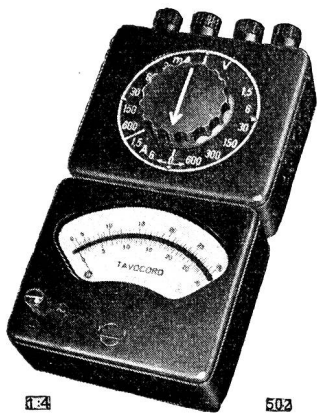

**TELEFUNKEN
ZÜRICH A.G.**

Tragbare und
fahrbare
Funkstationen

Radiotelephon RTS 103

124

503

TRAGBARE MESSGERÄTE

Einfache elektromagnetische Volt- und Ampèremeter, Zangenstrommesser mit 7 Messbereichen, Luxmeter, Vielfachmessgeräte TAVOCORD für = und ~, Ohmmeter, Messbrücken, Isolationsprüfer, Erdleitungsprüfer, Wattmeter etc.