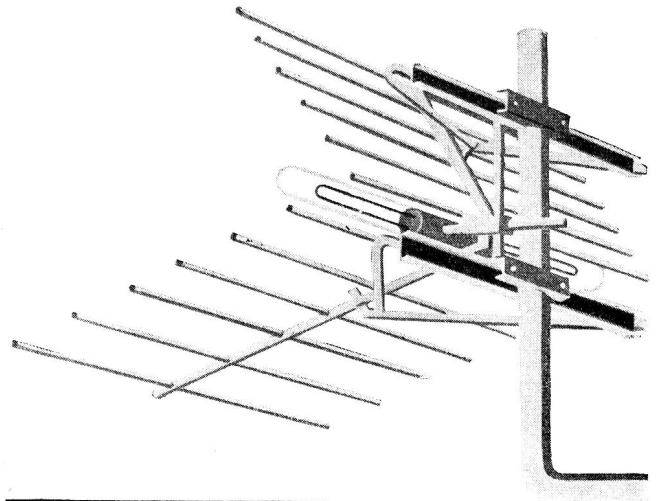

SCHALTТАFEL - MESSGERÄTE

Einbau-Typen mit Flanschen von 64, 83, 100, 130 und 188 mm \varnothing , oder 46 x 46 mm, 28 x 70 mm und 144 x 144 mm. Aufbau-Typen mit Sockel von 130 und 188 mm \varnothing oder quadratisch 144 x 144 mm.

REGISTRIER-INSTRUMENTE

für alle Zwecke, in tragbarer Ausführung und für Schalttafel-Montage.

AG. FÜR MESSAPPARATE, BERN

Telephone 2 43 66

Bundesgasse 33

Altdorf
URI

	75 Ω
	150 Ω
	300 Ω
	75, 150, 300 Ω

Nicht abgeschirmte
symmetrische
Feederleitungen für
Kurz- und Ultrakurzwellen
für Sendung
und Empfang
in verschiedenen
Impedanzwerten
sowie Koaxialfeederkabel
liefert: