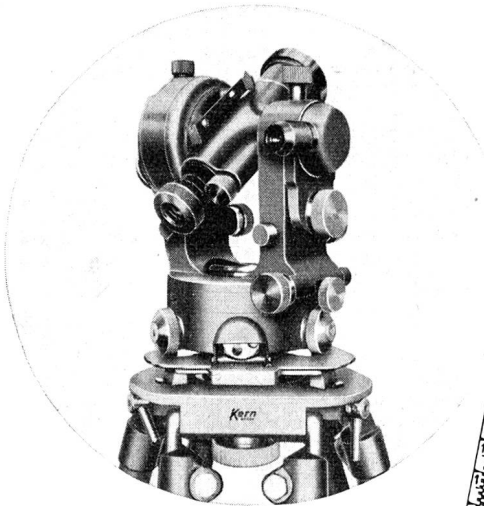

Spezialfabrik für Transformatoren,
Messwandler und angewandte Apparate

MUTTENZ bei Basel

DKM 1 kleiner Doppelkreis- Theodolit mit optischem Mikrometer

eignet sich vorzüglich für alle
Ingenieurarbeiten, Bauplatz, Ab-
steckung, Kulturtechnik, Klein-
triangulationen usw. Optik mit
Anti-Reflex-Belag AR.