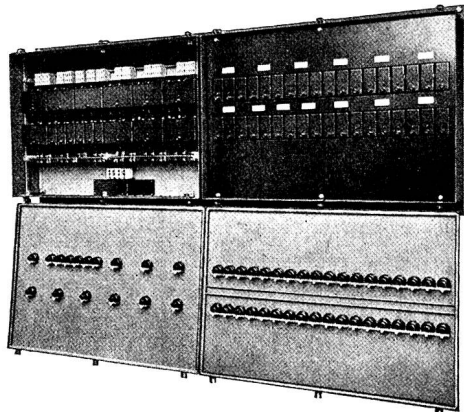

GMC - VERTEILKASTEN

liefern wir für Aufbau- oder Unterputzmontage, auch staub- und spritzwasserdicht in 30 Normtypen oder in jeder beliebigen Ausführung und Grösse. Die Innenausrüstung ist praktisch, mit genügend Montageraum, das Äussere von zweckmässiger Schönheit. Die Apparate werden fertig eingebaut und verdrahtet; der Apparaterost lässt sich zur Montage einfach herausheben. Gute Erweiterungsmöglichkeit. Verlangen Sie bitte unsere Prospekte.

Kasten geöffnet, links mit abgehobener Berührungsschutzplatte

GMC CARL MAIER & CIE
Fabrik elektrischer Apparate und Schaltanlagen
SCHAFFHAUSEN TEL. 053 53813

Durch die Beanspruchung der Dienste unserer Bank erleichtern Sie sich

die Schaffung von finanziellen Reserven

die Aufbewahrung u. Verwaltung privater und dienstlicher Gelder

die Möglichkeiten zur Erlangung von Darlehen und Krediten

ZÜRCHER KANTONALBANK

Staatsgarantie
43 Filialen und Agenturen im Kanton

Heute

und das ganze Jahr hindurch

herzlich willkommen

im schönen

KURSAAL
BERN

KONZERTE GARTEN BOULE-SPIEL
DANCING + BAR

«Servir est mon devoir,
bien servir mon plaisir»

Tel. (031) 2 24 60

Hans OEHEN, Dir.

Längere Lebensdauer
dank unserer
neuen 3-fach Isolation