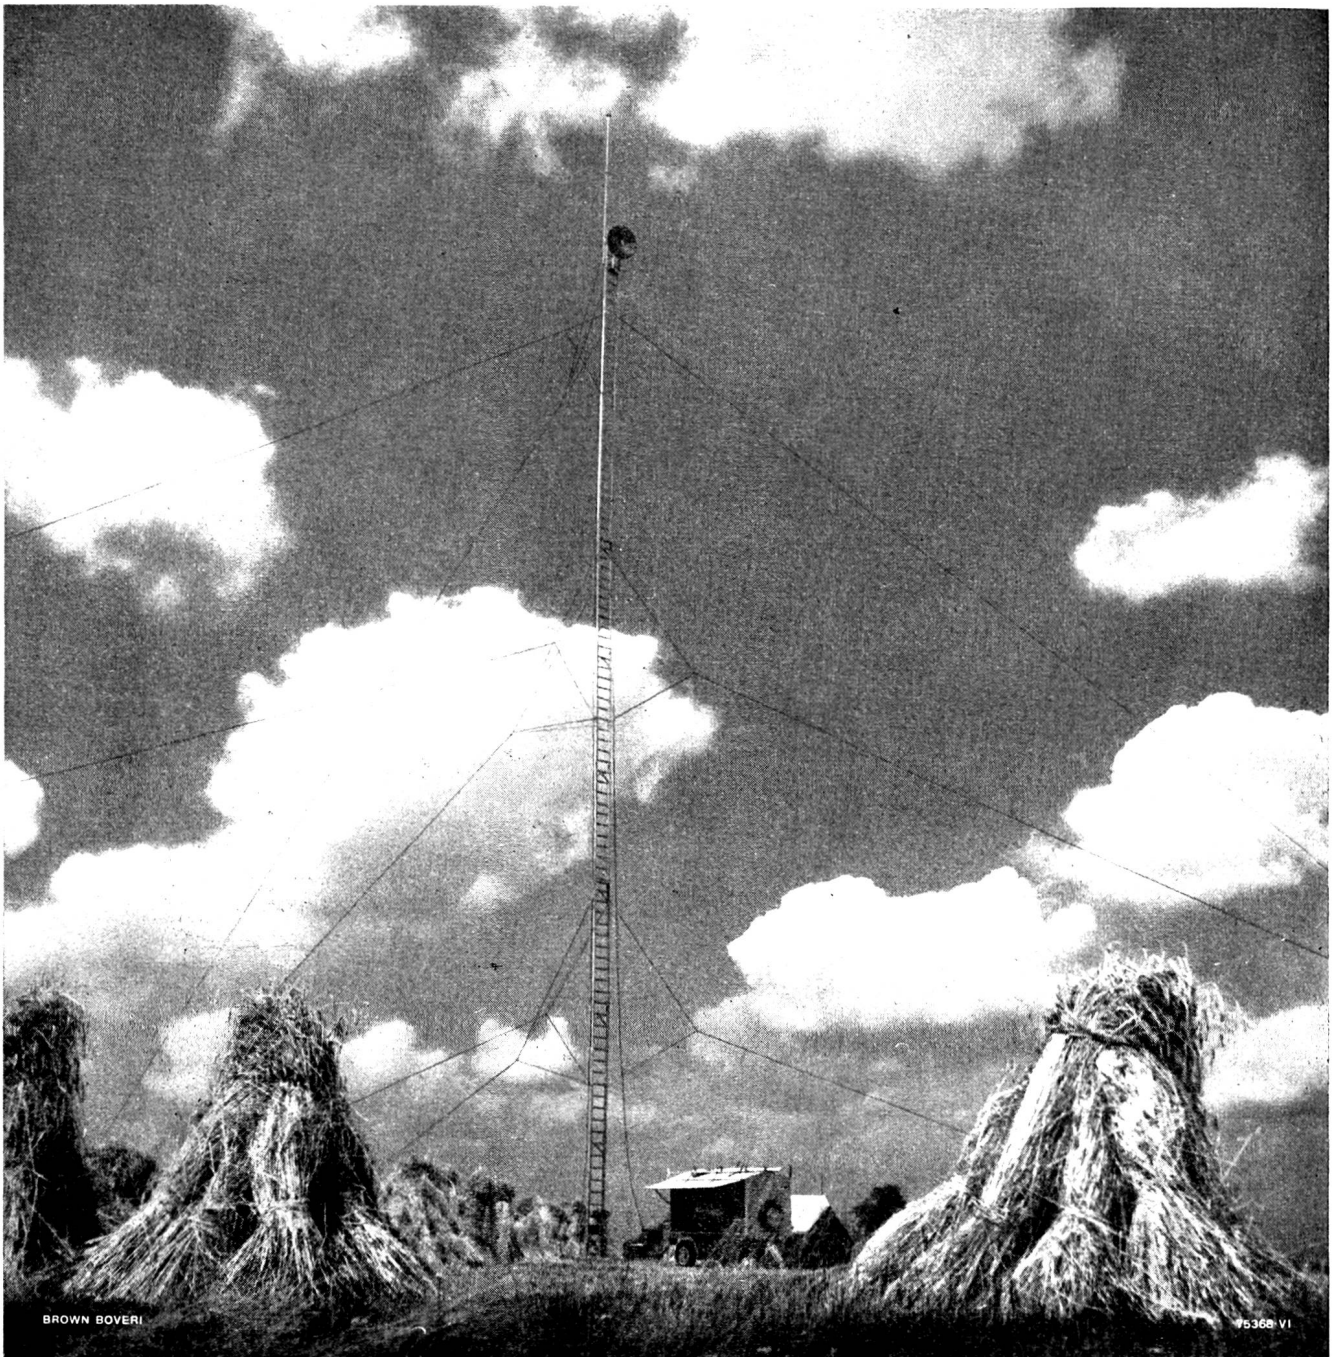

BROWN BOVERI

75368 VI