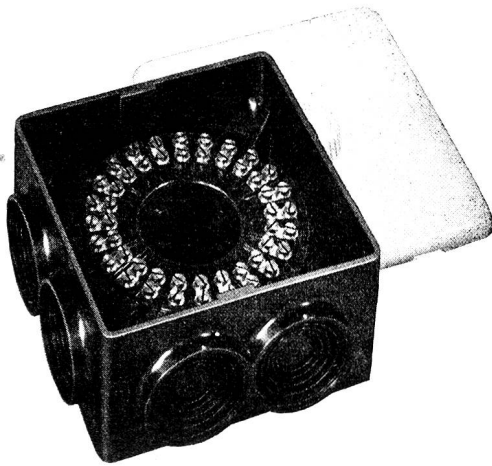

Durchgangsdosen AP und UP
für 0—4—6 Klemmen

Verbindungskasten AP und UP
für 20 Klemmen

Anschlusskasten UP
65 x 65 mm für 0—6 Klemmen
110x110 mm „ 0—6—24 „

Durchgangskasten UP
110x110 mm für 0—6 Klemmen

Lieferung durch
Ihren Elektro-Grossisten

H. WEIDMANN AG. — RAPPERSWIL / ST. GALLEN