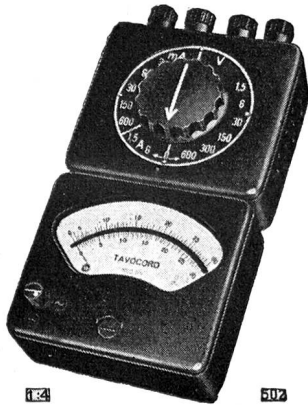

Verlangen Sie Prospekt DK 491

SCHWEIZER MUSTERMESSE BASEL
2. Stock Halle III b Stand 2610

Klein - leicht -
handlich - hohe
Genauigkeit

124

502

TRAGBARE MESSGERÄTE

Einfache elektromagnetische Volt- und Ampèremeter, Zangen-
strommesser mit 7 Messbereichen, Luxmeter, Vielfachmess-
geräte TAVOCORD für = und ~, Ohmmeter, Messbrücken,
Isolationsprüfer Erdleitungsprüfer, Wattmeter etc.