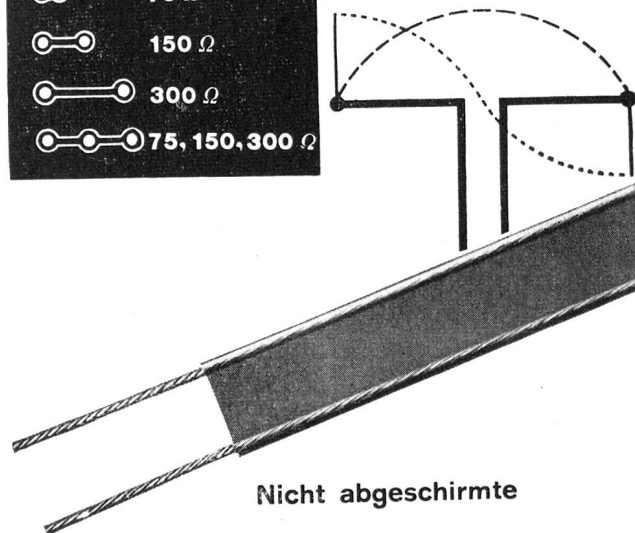

Wesentlich verbesserte  
**abbrechbare Klemmenleiste**  
 mit Beschriftungsmöglichkeit

Kein Druck der Schrauben auf die Leiter. Daher keine Gefahr des Abscherens dünner Drähte.

Zuverlässiger, leicht federnder Kontakt verhindert selbsttätiges Lösen der Klemmschrauben.

227

*Altdorf*  
 URI

- 75  $\Omega$
- 150  $\Omega$
- 300  $\Omega$
- 75, 150, 300  $\Omega$

Nicht abgeschirmte  
 symmetrische  
 Feederleitungen für  
 Kurz- und Ultrakurzwellen  
 für Sendung  
 und Empfang  
 in verschiedenen  
 Impedanzwerten  
 sowie Koaxialfeederkabel  
 liefert: