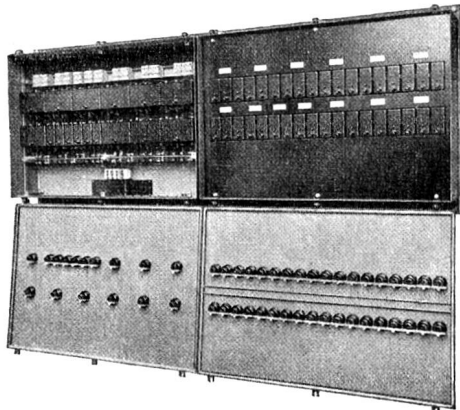

CMC-VERTEILKASTEN

liefern wir für Aufbau- oder Unterputzmontage, auch staub- und spritzwasserdicht in 30 Normtypen oder in jeder beliebigen Ausführung und Grösse. Die Innenausrüstung ist praktisch, mit genügend Montageraum, das Äussere von zweckmässiger Schönheit. Die Apparate werden fertig eingebaut und verdrahtet; der Apparaterost lässt sich zur Montage einfach herausheben. Gute Erweiterungsmöglichkeit. Verlangen Sie bitte unsere Prospekte.

Kasten geöffnet, links mit abgehobener Berührungsschutzplatte