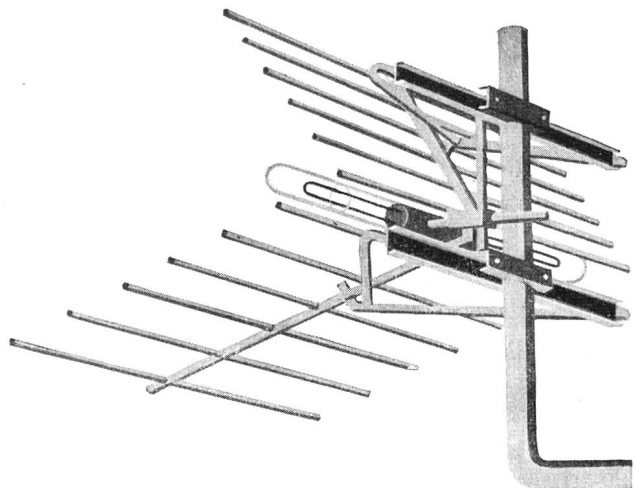

Wesentlich verbesserte  
**abbrechbare Klemmenleiste**  
 mit Beschriftungsmöglichkeit

Kein Druck der Schrauben auf die Leiter. Daher keine Gefahr des Abscherens dünner Drähte.

Zuverlässiger, leicht federnder Kontakt verhindert selbsttätiges Lösen der Klemmschrauben.

227

*Altdorf*  
 URI

- 75  $\Omega$
- 150  $\Omega$
- 300  $\Omega$
- 75, 150, 300  $\Omega$

Nicht abgeschirmte  
 symmetrische  
 Feederleitungen für  
 Kurz- und Ultrakurzwellen  
 für Sendung  
 und Empfang  
 in verschiedenen  
 Impedanzwerten  
 sowie Koaxialfeederkabel  
 liefert: