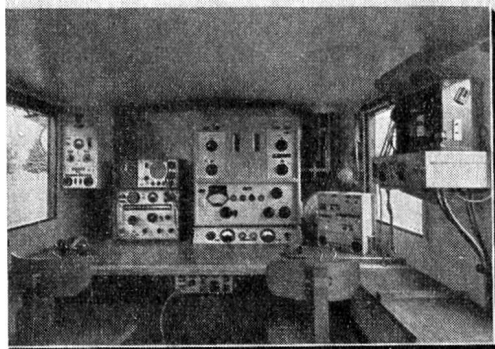

Fahrbare 1,4 kW Funkstation

TELEFUNKEN ZÜRICH AG