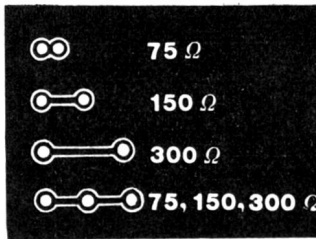

D. F. Hoffmann

Fahrbare 1,4 kW Funkstation

TELEFUNKEN ZÜRICH AG

Altdorf URI

Nicht abgeschirmte symmetrische Feederleitungen für Kurz- und Ultrakurzwellen für Sendung und Empfang in verschiedenen Impedanzwerten sowie Koaxialfeederkabel liefert: