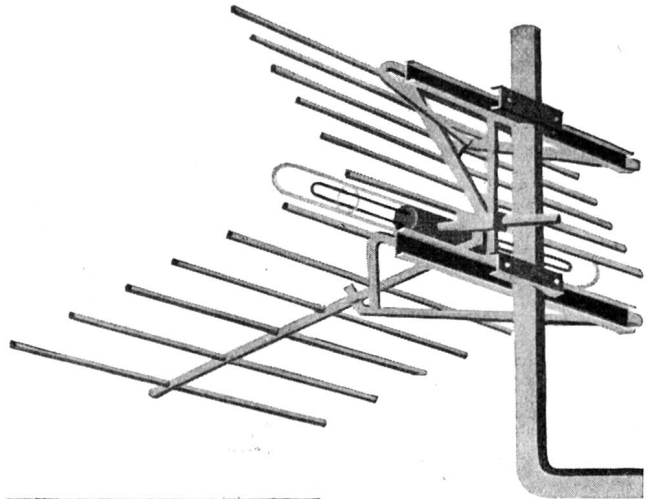

D. F. Hoffmann

Fahrbare 1,4 kW Funkstation

TELEFUNKEN ZÜRICH AG

Altdorf URI

Nicht abgeschirmte symmetrische Feederleitungen für Kurz- und Ultrakurzwellen für Sendung und Empfang in verschiedenen Impedanzwerten sowie Koaxialfeederkabel liefert:

Dätwyler A.G.

SCHWEIZERISCHE DRAHT-, KABEL- UND GUMMIWERKE
ALTDORF-URI

INCA
Erzeugnisse

Jedes dieser Gehäuseteile wird in einer Operation mit allen Löchern, Aussparungen usw. hergestellt und benötigt nur eine sehr geringe Nachbearbeitung. Stabil, präzise, dünne Wandungen, scharfe Kanten, saubere Oberflächen sind besondere Merkmale des INCA-Spritzgusses.