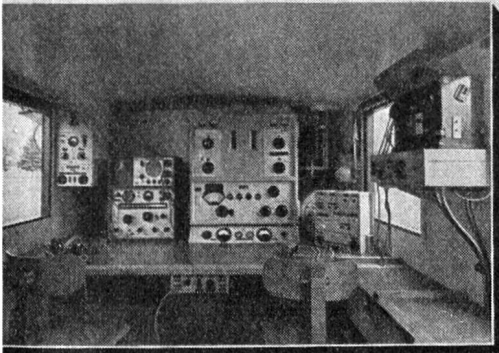

Fahrbare 1,4 kW Funkstation

TELEFUNKEN ZÜRICH AG

Altdorf URI