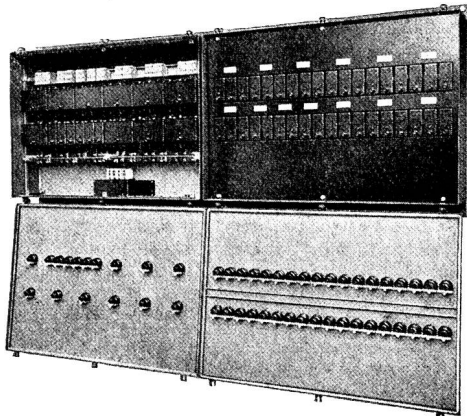

GMC - VERTEILKASTEN

liefern wir für Aufbau- oder Unterputzmontage, auch staub- und spritzwasserdicht in 30 Normtypen oder in jeder beliebigen Ausführung und Grösse. Die Innenausrüstung ist praktisch, mit genügend Montage- und Verdrahtungsraum, das Äussere von zweckmässiger Schönheit. Die Apparate werden fertig eingebaut und verdrahtet; der Apparaterost lässt sich zur Montage einfach herausheben. Gute Erweiterungsmöglichkeit. Verlangen Sie bitte unsere Prospekte.

Kasten geöffnet,
links mit
abgehobener
Berührungsschutzplatte

GMC CARL MAIER & CIE

Fabrik elektrischer Apparate und Schaltanlagen

SCHAFFHAUSEN

TEL. 053 56131

BUREAU LAUSANNE TELEPHON 021 22 72 22

OTTO FISCHER AG
ZÜRICH 5
TEL 237662 SIHLQUAI 125

ENGROSHAUS ELEKTROTECHNISCHER ARTIKEL

In unserer Zeitschrift

SILENIC NEWS

finden Sie: Bauanleitungen von Radios, Verstärker, Messgeräte, Radiokurse, technische Abhandlungen, Sonderangebote, Reparaturwinke und vieles anderes.

Verlangen Sie Gratis-Probenummer von

Radio-Silenic / Bern

Waisenhausplatz 2

Längere Lebensdauer
dank unserer
neuen 3-fach Isolation

ELECTRONA S.A.
Accumulatorenfabrik
BOUDRY - NEUCHÂTEL
Telephon (038) 6 42 46