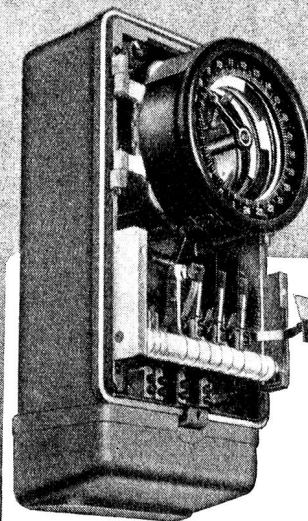

GHIELMETTI

Zeit- & Sperrschafter
für Licht-, Kraft und
Wärme-Anlagen.

Schaltuhren für die
Steuerung von Tarif-
Apparaten, Fernschal-
tern, u. s. w.

Kombinationen für die
verschiedensten Spezi-
alanwendungen.