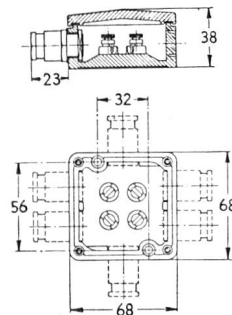

2974 c

2977 br

2977 c

Keramische Kabel-Abzweigdosen aus Steatit

wasser- oder staubdicht
mit

Kabelstopfbuchsen oder Thermoplast-Rohrstutzen

Serie Nr. 3020 für 4×1,5 mm²
Serie Nr. 3050 bis 6×4 mm²

Speziell geeignet für Kabel
Type TDC, GK oder GKc